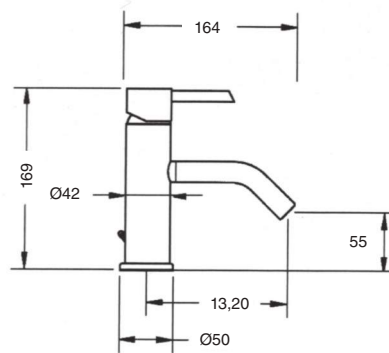

Disponible con maneta Swarovski
Swarovski lever available

AUMENTO
Increase **70€**

Serie
Izas/Broto

IZAS / BROTO series

Serie Izas/Broto

IZAS / BROTO series

80104

Monomando lavabo Izas
Izas washbasin mixer tap