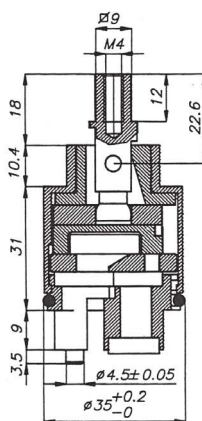

Cartucho cerámico Ceramic cartridge

CARACTERÍSTICAS

Ciclos: 300.000
Temperatura máxima: 90°
Grados de giro derecha: 55°
Grados de giro izquierda: 55°
Ruido máximo: 19 dB
Presión máxima: 25 k
Verificación: 100%-7 k/cm²
Verificación: 1%-25 k/cm²

FEATURES

Cycle 300.000
Maximum temperature 90°
Right turn degree: 55°
Left turn degree: 55°
Maximum noise level 19dB
Maximum pressure 25K
Verification 100%- 7K/cm²
Verification 1%- 25k/cm²

Cartucho termostático Thermostatic cartridge

Confort 38° / Confort 38°

Elija la temperatura del agua, el termostático HUBER la mantiene constante.

Bloqueo de seguridad a 38° en la maneta.

Nunca más peligro de quemaduras, gracias al termostático que cierra automáticamente el agua caliente en caso de ausencia de agua fría.

El termostático está limitado a 50° de temperatura máxima, evitando quemaduras indeseables, mantiene la temperatura del agua constante.

Choose water temperature, HUBER thermostatic will keep it steady

Lock the security 38° at lever

No burning danger any more, thanks to the thermostatic which closes hot water in case of cold water absence

The thermostatic tap keeps water temperature constant, also in case of pressure variations.