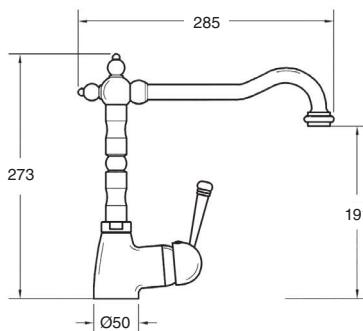

CON MANETA FLORENCIA, RESINA BLANCA AÑADIR
With florence handle, white resin add

35 M24x10

CROMO Chrome	158€
COLOR Colour	246€
BRONCE Bronze	250€
ACABADOS ESPECIALES Special finishes	299€
ORO Gold	395€
ORO MATE Matt Gold	445€