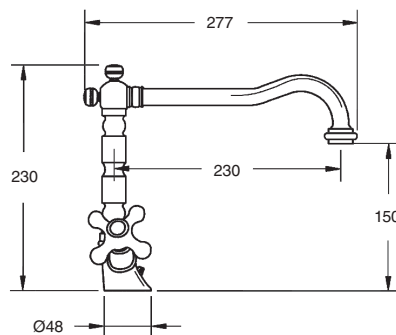

CROMO Chrome	131€
COLOR Colour	202€
BRONCE Bronze	205€
ACABADOS ESPECIALES Special finishes	244€
ORO Gold	328€
ORO MATE Matt Gold	378€

H24x10

CON MANETA FLORENCIA, RESINA BLANCA AÑADIR
With florence handle, white resin add