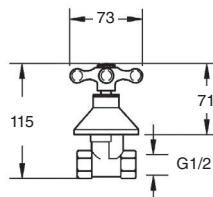

40108

Juego llaves de paso empotradas de 1/2, Época
Época set of 1/2 built-in stopcocks

CROMO | 109€
Chrome
BRONCE | 170€
Bronze
ACABADOS ESPECIALES | 202€
Special finishes
ORO | 273€
Gold
ORO MATE | 298€
Matt Gold