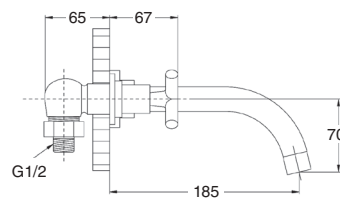

1216

Batería lavabo mural de empotrar caño central
Built-in wall-mounted washbasin tap set with central spout

CROMO Chrome	138€
COLOR Colour	213€
BRONCE Bronze	224€
ACABADOS ESPECIALES Special finishes	263€
ORO Gold	345€
ORO MATE Matt Gold	380€