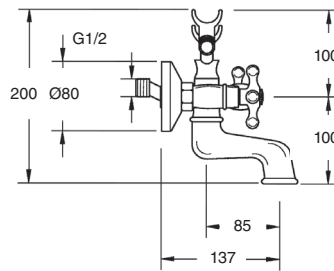

1000

Grupo baño Lujo con equipo ducha
Luxury bath combination with shower set

Astún

- CROMO | Chrome | **243€**
- COLOR | Colour | **349€**
- BRONCE | Bronze | **389€**
- ACABADOS ESPECIALES | Special finishes | **462€**
- ORO | Gold | **607€**
- ORO MATE | Matt Gold | **658€**