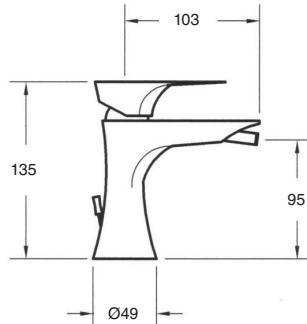

20107

Monomando bidé
Bidet mixer tap