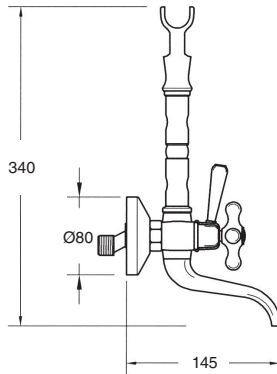

4010

Grupo baño con equipo ducha
Bath combination with shower set

CROMO | Chrome	283€
COLOR | Colour	415€
BRONCE | Bronze	441€
ACABADOS ESPECIALES | Special finishes	526€
ORO | Gold	708€
ORO MATE | Matt Gold	758€