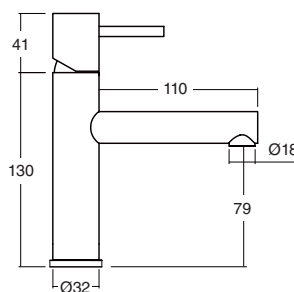

Grifería de calidad y diseño adaptada a sus necesidades

Quality taps and design adapted to your needs

Serie
Veral
Ibón

VERAL / IBÓN series

Serie Veral Ibón

VERAL / IBÓN
series

11014

Monomando lavabo
caño recto
Washbasin mixer tap with
straight spout