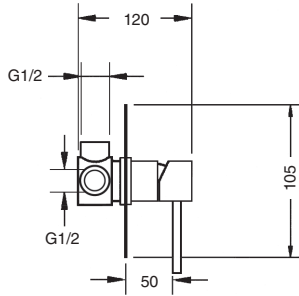

Serie Izas/Broto

IZAS / BROTO series

80103
Monomando ducha de empotrar Izas
Izas built-in shower mixer tap

Disponible en Caja Box, añadir 35 euros / Available with concealed box, add 35 euros

CROMO Chrome	78€
COLOR Colour	129€
BRONCE Bronze	132€
ACABADOS ESPECIALES Special finishes	145€
ORO Gold	190€
ORO MATE Matt Gold	224€