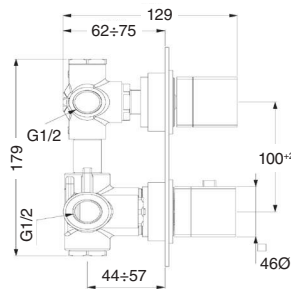

10113

Mezclador termostático ducha de empotrar Gaudí
Gaudí built-in thermostatic mixer shower

	CROMO / Chrome	COLOR / Colour	BRONCE / Bronze	ACAB. ESPECIALES / Special finishes	ORO / Gold	ORO MATE / Matt gold
1 VÍA | ONE-WAY	598€	880€	920€	1.093€	1.438€	1.473€
2 VÍAS | TWO-WAYS	665€	978€	1.022€	1.214€	1.597€	1.634€
3 VÍAS | THREE-WAYS	683€	1.004€	1.050€	1.246€	1.640€	1.676€

80011

Columna monomando baño cascada Tizziano
Tizziano bath mixer tap column with waterfall effect