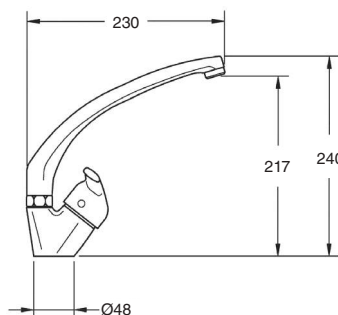

7004

Monomando fregadera caño fundido Oroel
Oroel single lever sink mixer with cast spout

CROMO | Chrome	120€
COLOR | Colour	187€
BRONCE | Bronze	192€
ACABADOS ESPECIALES | Special finishes	223€
ORO | Gold	287€
ORO MATE | Matt Gold	337€

40 M24x10