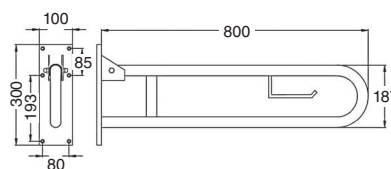

5540Asa angular 35x35 cm (latón)
*Angular grab bar 35x35 cm (brass)*CROMO
Chrome**47€****5536**Barra abatible acero inox.
*Stainless steel collapsible bar with*CROMO
Chrome**165€**

Pequeña
grifería
SMALL TAPS