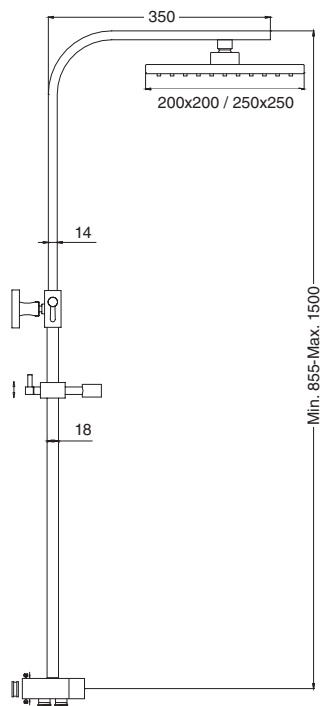

CROMO | **240€**
Chrome