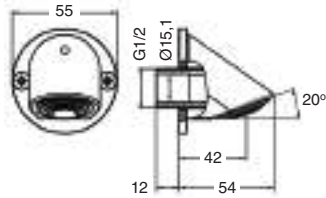

30054

Ducha antivandálica 1/2 latón
Vandal-proof shower 1/2 brass

CROMO | Chrome | **72€**