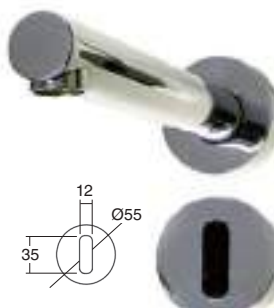

10221

Grifo electrónico para lavabo mural Izas
Electronic tap for Izas wall-mounted washbasin

1 AGUA | One water

CROMO | Chrome | **154€**
BLANCO O NEGRO MATE | White or black matt | **215€**

10222
Mezclador / Mixer
CROMO | Chrome | **189€**
BLANCO O NEGRO MATE | White or black matt | **250€**