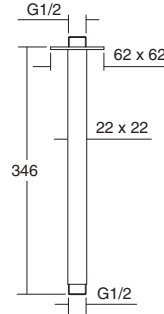

CROMO	|	51€
Chrome	|	
BRONCE	|	82€
Bronze	|	
ACABADOS ESPECIALES	|	97€
Special finishes	|	
ORO	|	128€
Gold	|	
ORO MATE	|	143€
Matt Gold	|	

30042
Brazo ducha latón empotrado
a techo, cuadrado
Square brass shower arm,
mounted to ceiling