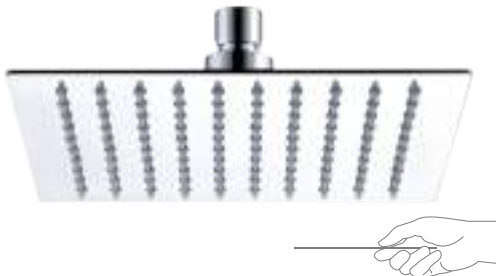

Rociador ducha ultrafino acero inox.
anticalcáreo efecto lluvia
Square anti-scale stainless steel ultra slim
rain effect shower head

30515

CROMO 20 x 20 |
Chrome 20 x 20

44€

30503

CROMO 25 x 25 |
Chrome 25 x 25

63€

30504

CROMO 30 x 30 |
Chrome 30 x 30

73€