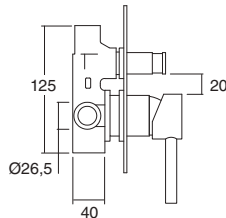

80101

Monomando baño/ducha de empotrar
Built-in bath/shower mixer tap