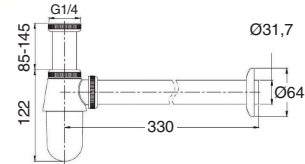

5524

Sifón botella lavabo 1" 1/4 tubo
Sink siphon bottle 1" 1/4 tubing

- CROMO | Chrome | **19€**
- BRONCE | Bronze | **90€**
- ACABADOS ESPECIALES | Special finishes | **103€**
- ORO | Gold | **112€**
- ORO MATE | Matt Gold | **138€**