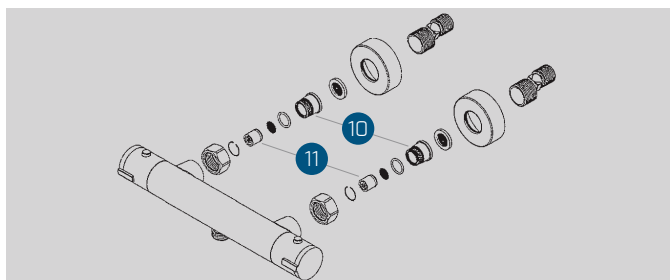

Before installing the tap it is highly recommended to purge the pipes, impurities could damage the tap and the internal mechanism affecting proper functioning. It should be noted that thermostatic cartridges are very sensitive to dirt. It is essential to place the filters (10) supplied with the taps at the water input to prevent impurities entry.

Es muy importante para el buen funcionamiento del grifo termostático que este se instale correctamente con la entrada de agua caliente a la izquierda del grifo y el agua fría a la derecha, ya que en caso contrario no funcionará correctamente. El grifo se debe instalar cuando la instalación de fontanería esté totalmente acabada para evitar dañar el cromado de la superficie.

It is very important for effective functioning that the hot water feed is installed on the left and the cold water on the right (call a professional if that is not the case). Otherwise it may not work perfectly. You should install the tap when plumbing installation is complete to avoid damaging the surface chrome.

CONDICIONES MÍNIMAS PARA LA INSTALACIÓN / MINIMUM CONDITIONS FOR A CORRECT INSTALLATION

Es aconsejable utilizar calentadores eléctricos o acumuladores de gran capacidad, (por ejemplo 200 litros), y utilizar calentadores de gas o butano de la máxima capacidad posible (mínimo 10 l/min).

Aislar térmicamente las tuberías de agua caliente.

Reducir en lo posible la distancia del calentador hasta el grifo termostático. (No afecta al funcionamiento pero representa un mayor gasto energético).

Evitar que la presión del agua sea inferior a 1.5 bar o superior a 10 bar. (En caso de superar estos límites se recomienda la instalación de una bomba para aumentar la presión o bien un regulador para disminuirla. La presión ideal es de 3 a 5 bar).

It is advisable to use electric heaters or high-capacity water storage (for example 200 litres) and to use gas or butane heater of the maximal possible capacity minimum 10 l/min.

Thermally insulate hot water pipes.

Avoid that the water pressure is lower than 1.5 bar or higher than 10 bar (In case the limits are exceeded) It is recommended to install a water pump to increase water pressure or else a pressure regulator to reduce it. (The ideal pressure is 3 to 5 bar)

CALIBRACIÓN GRIFERÍA TERMOSTÁTICA / CALIBRATION PROCEDURE IN THERMOSTATIC TAPS

- Sacar el embellecedor de plástico (1) con cuidado de no dañarlo.
- Desatornillar el tornillo (2) de sujeción del volante dial que muestra los indicadores de temperatura (3).
- Retirar la anilla de tope (4).
- Graduar la temperatura de la mezcla a 37° - 38°C, con ayuda de un termómetro.
- Colocar la anilla de tope (4), centrada con respecto a la cara superior del grifo (5) y montar las piezas en orden inverso a como han sido desmontadas.

- Pull out the plastic trim (1) carefully
- Unscrew the retaining screw (2) from lever temperature indicator (3)
- Take out the stopping ring (4)
- Adjust the mixing temperature 37-38°, with the help of a thermometer
- Place the stopping ring (4) centered with respect to the top faucet face and follow the procedure in reverse for reassembly