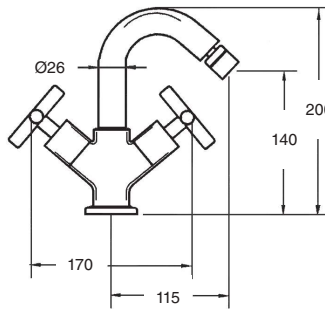

1207

Monobloc bidé
Bidet two handle mixer tap

CROMO Chrome	105€
COLOR Colour	150€
BRONCE Bronze	162€
ACABADOS ESPECIALES Special finishes	195€
ORO Gold	265€
ORO MATE Matt Gold	300€

M24x10

1200

Grupo baño con equipo ducha
Bath combination with shower set