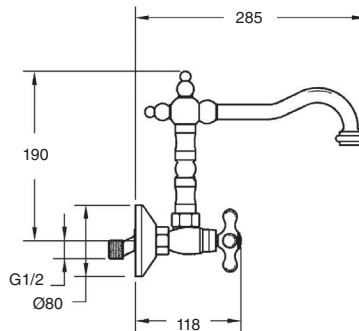

7015

Monobloc fregadera un agua
One-water sink tap

CROMO Chrome	77€
COLOR Colour	119€
BRONCE Bronze	123€
ACABADOS ESPECIALES Special finishes	145€
ORO Gold	193€
ORO MATE Matt Gold	218€

7039

Batería fregadera Venecia
Venecia wall-mounted double handle sink mixer