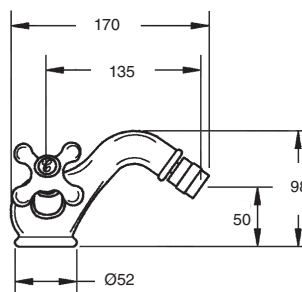

Juego grifos lavabo
Washbasin tap set

CROMO Chrome	85€
COLOR Colour	133€
BRONCE Bronze	141€
ACABADOS ESPECIALES Special finishes	162€
ORO Gold	208€
ORO MATE Matt Gold	243€

1007

Monobloc bidé Lujo
Lujo bidet two handle mixer tap