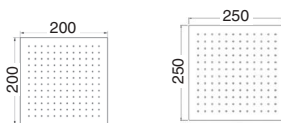

30552 CROMO 25x25 cm | **124€**
Chrome 25x25 cm
BRONCE 25x25 cm | **216€**
Bronze 25x25 cm
ACABADOS ESPECIALES 25x25 cm | **255€**
Special finishes 25x25 cm
ORO 25x25 cm | **338€**
Gold 25x25 cm
ORO MATE 25x25 cm | **373€**
Matt Gold 25x25 cm

Rociador ducha anticalcáreo latón
Minimalist anti-scale brass shower head

30047 CROMO Ø20 cm | **65€**
Chrome Ø20 cm
BRONCE Ø20 cm | **111€**
Bronze Ø20 cm
ACABADOS ESPECIALES Ø20 cm | **130€**
Special finishes Ø20 cm
ORO Ø20 cm | **170€**
Gold Ø20 cm
ORO MATE ORO Ø20 cm | **205€**
Matt Gold Gold Ø20 cm