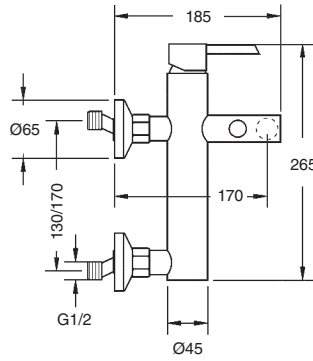

ABS hand shower

35

Disponibile en Caja Box, añadir 35 euros / Available with concealed box, add 35 euros

80100

Monomando baño con equipo de ducha
Bath mixer tap with shower set

- CROMO | Chrome | **177€**
- COLOR | Colour | **250€**
- BRONCE | Bronze | **330€**
- ACABADOS ESPECIALES | Special finishes | **358€**
- ORO | Gold | **495€**
- ORO MATE | Matt Gold | **553€**