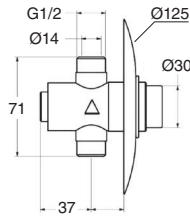

40131

Ducha 1 agua de empotrar temporizada 15 seg.
Temporized built-in shower cold water. 15 seconds

CROMO | Chrome | **68€**