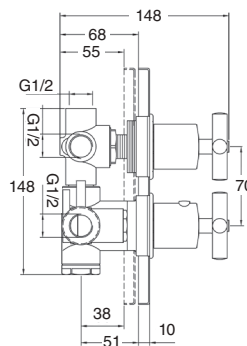

CROMO | Chrome	350€
COLOR | Colour	545€
BRONCE | Bronze	560€
ACABADOS ESPECIALES | Special finishes	672€
ORO | Gold	885€
ORO MATE | Matt Gold	936€