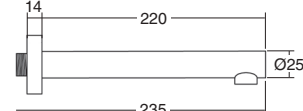

10221

Grifo electrónico para lavabo mural Izas
Electronic tap for Izas wall-mounted washbasin

1 AGUA | One water

CROMO | Chrome | **154€**
BLANCO O NEGRO MATE | White or black matt | **215€**

10222
Mezclador / Mixer
CROMO | Chrome | **189€**
BLANCO O NEGRO MATE | White or black matt | **250€**