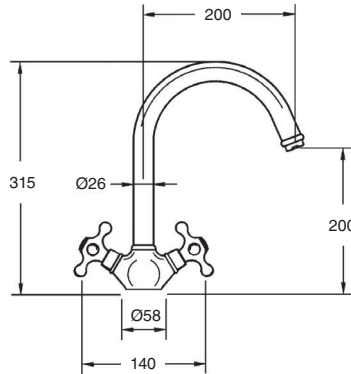

CROMO | **65€**
Chrome

35 M24x10

Serie
Monobloc
fregadera

DOUBLE HANDLE SINK MIXER
series

Serie Monobloc fregadera

DOUBLE HANDLE
SINK MIXER
series

7010

Monobloc fregadera Aragón
Aragón double handle sink mixer