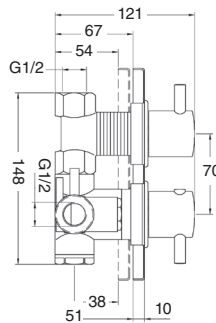

CROMO / Chrome	COLOR / Colour	BRONCE / Bronze	ACAB. ESPECIALES / Special finishes	ORO / Gold	ORO MATE / Matt gold
1 VÍA | TWO WAY	376€	558€	584€	694€	810€	845€
2 VÍAS | TWO WAYS	442€	650€	680€	808€	924€	959€
3 VÍAS | THREE WAYS	460€	676€	707€	840€	956€	991€

80069
Columna monomando baño
Bath column single lever