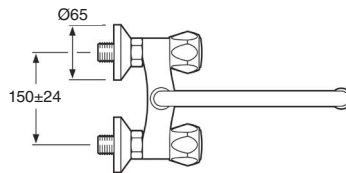

Astún

CROMO | **62€**

Chrome

COLOR | **97€**

Colour

BRONCE | **99€**

Bronze

ACABADOS ESPECIALES | **117€**

Special finishes

ORO | **155€**

Gold

ORO MATE | **180€**

Matt Gold

H22x10

7205

Batería fregadera pared de 11 ó 15 cm caño alto de 20 cm
Wall-mounted double handle sink mixer, 11 or 15 cm with high
spout 20 cm