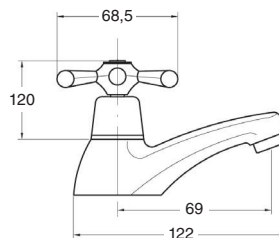

Juego grifos lavabo
Washbasin tap set

CROMO Chrome	85€
COLOR Colour	133€
BRONCE Bronze	141€
ACABADOS ESPECIALES Special finishes	162€
ORO Gold	208€
ORO MATE Matt Gold	243€

1007

Monobloc bidé Lujo
Lujo bidet two handle mixer tap