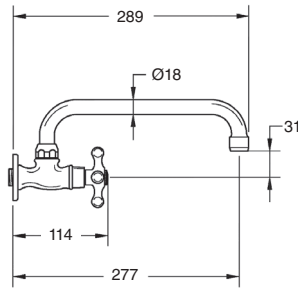

Serie Monobloc fregadera

DOUBLE HANDLE
SINK MIXER
series

7016

Grifo giratorio un agua caño alto o bajo
18, 25, 30 ó 35
Swivel tap with high or low spout 18, 25, 30 or 3

Astún

CROMO | **62€**

Chrome

COLOR | **97€**

Colour

BRONCE | **99€**

Bronze

ACABADOS ESPECIALES | **117€**

Special finishes

ORO | **155€**

Gold

ORO MATE | **180€**

Matt Gold

H22x10

7205

Batería fregadera pared de 11 ó 15 cm caño alto de 20 cm
Wall-mounted double handle sink mixer, 11 or 15 cm with high
spout 20 cm

Económica

CROMO | **39€**

Chrome

H22x10

7206

Grifo giratorio un agua caño alto de 20 cm
Swivel tap with high spout 20 cm

CROMO | **22€**

Chrome

H22x10