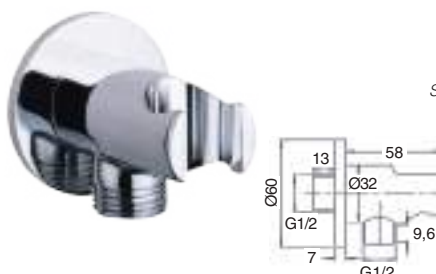

CROMO | 22€
Chrome
BLANCO O NEGRO MATE | 29€
Black or white matt
BRONCE | 35€
Bronze
ACABADOS ESPECIALES | 41€
Special finishes
ORO | 55€
Gold
ORO MATE | 71€
Matt Gold