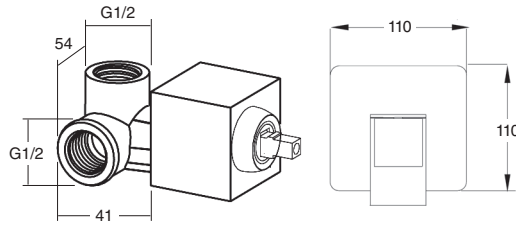

80003

Monomando ducha de empotrar Tizziano
Tizziano built-in shower mixer tap

CROMO | Chrome	73€
COLOR | Colour	111€
BRONCE | Bronze	116€
ACABADOS ESPECIALES | Special finishes	138€
ORO | Gold	182€
ORO MATE | Matt Gold	218€

35

10113

Mezclador termostático ducha de empotrar Gaudí
Gaudí built-in thermostatic mixer shower