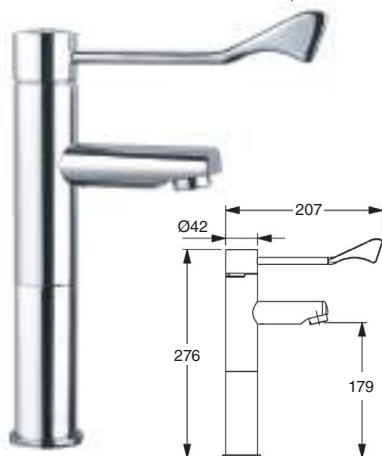

40116

Monomando lavabo alto minimalista gerontológico **PROGRESIVO**
Minimalist gerontological tall washbasin mixer tap. **PROGRESSIVE**