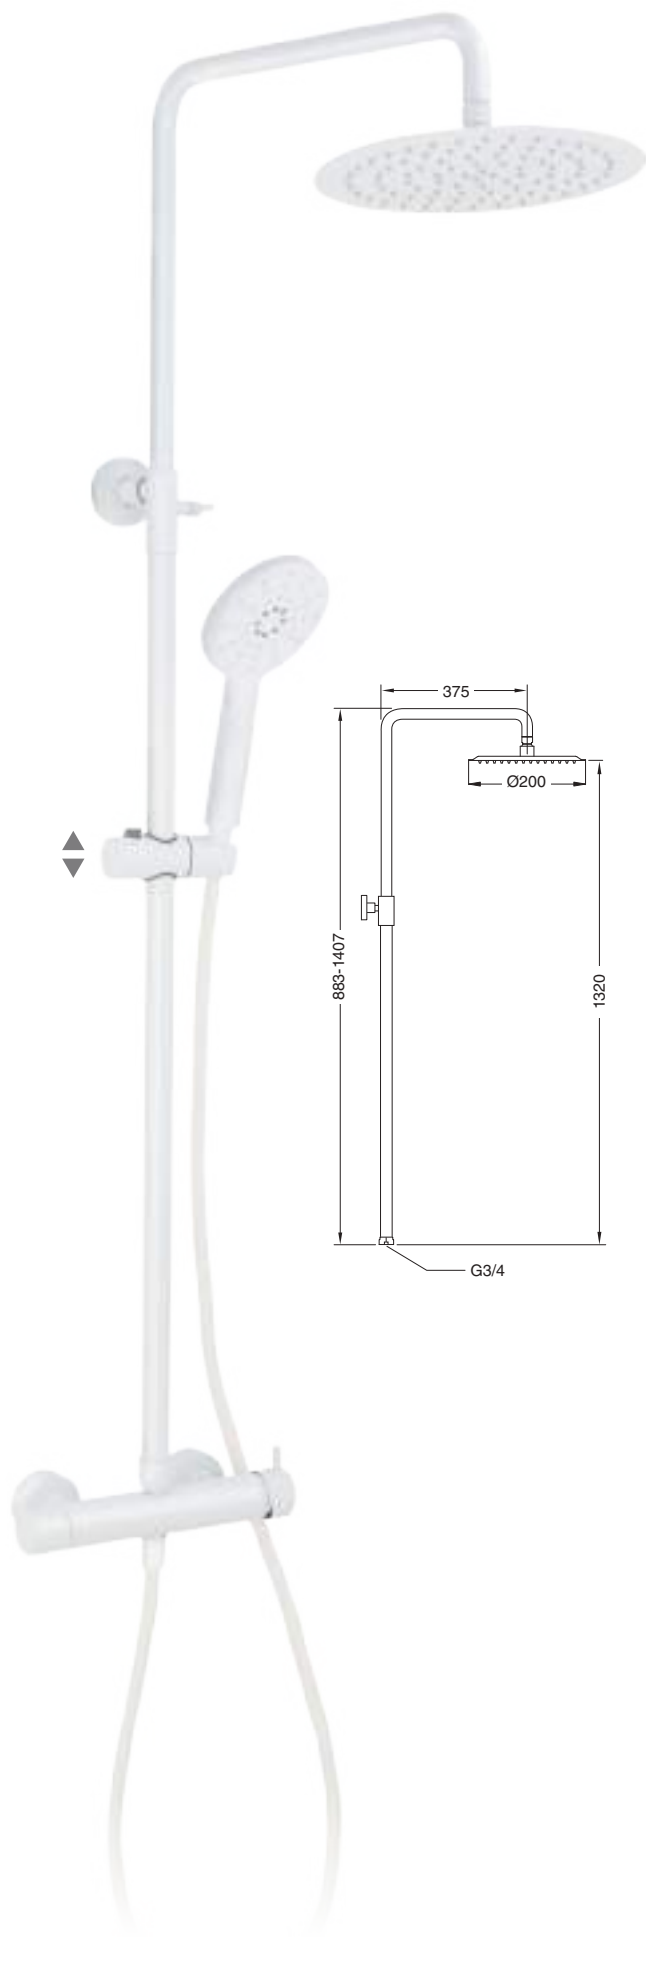

10133

Columna ducha monomando Ibón

Sistema de ducha con selector de rociador y ducha unificados en la misma maneta.

- Barra de latón telescópica regulable en altura: mínimo 88,3 cm, máximo 140,7 cm.
- Soporte de ducha ABS deslizante y orientable.
- Mango de ducha Izas ABS.
- Flexo de acero inoxidable doble grapado de 1,70 m.
- Rociador ducha orientable ABS anticalcáreo de Ø20 cm.

Ibón single-lever shower column

Shower system with flow-rate regulator and shower head or hand shower selector together in the same handle.

- Telescopic brass tube adjustable in height: 88,3 cm min. – 140,7 cm max.
- Sliding and swivel ABS shower support.
- Izas ABS hand shower.
- Stainless steel flex hose double hooked, 1,70 m.
- Anti-scale revolving ABS ultra slim shower head, Ø20 cm.