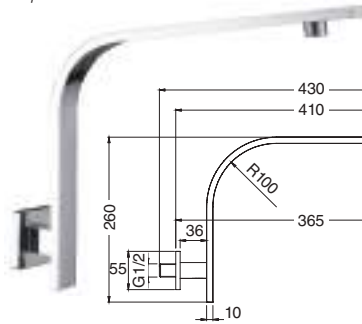

CROMO	|	47€
Chrome	|	
BRONCE	|	73€
Bronze	|	
ACABADOS ESPECIALES	|	87€
Special finishes	|	
ORO	|	118€
Gold	|	
ORO MATE	|	133€
Matt Gold	|	

33056
Brazo de ducha latón cuadrado
Square brass shower arm

CROMO	|	72€
Chrome	|	
BRONCE	|	115€
Bronze	|	
ACABADOS ESPECIALES	|	137€
Special finishes	|	
ORO	|	180€
Gold	|	
ORO MATE	|	195€
Matt Gold	|