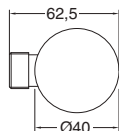

- CROMO | 53€
  Chrome
- BRONCE | 82€
  Bronze
- ACABADOS ESPECIALES | 101€
  Special finishes
- ORO | 133€
  Gold
- ORO MATE | 149€
  Matt Gold

- CROMO | 25€
  Chrome
- BLANCO O NEGRO MATE | 33€
  Black or white matt
- BRONCE | 40€
  Bronze
- ACABADOS ESPECIALES | 48€
  Special finishes
- ORO | 62€
  Gold
- ORO MATE | 78€
  Matt Gold

- CROMO | 40€
  Chrome
- BRONCE | 63€
  Bronze
- ACABADOS ESPECIALES | 75€
  Special finishes
- ORO | 99€
  Gold
- ORO MATE | 114€
  Matt Gold

- CROMO | 24€
  Chrome
- BLANCO O NEGRO MATE | 30€
  Black or white matt
- BRONCE | 38€
  Bronze
- ACABADOS ESPECIALES | 46€
  Special finishes
- ORO | 60€
  Gold
- ORO MATE | 76€
  Matt Gold

6234
Toma de agua mural (latón)
Wall water intake fitting (brass)

- CROMO | 15€
  Chrome

- CROMO | 71€
  Chrome

- CROMO | 51€
  Chrome

- CROMO | 74€
  Chrome
- BRONCE | 118€
  Bronze
- ACABADOS ESPECIALES | 141€
  Special finishes
- ORO | 185€
  Gold
- ORO MATE | 200€
  Matt Gold

- CROMO | 74€
  Chrome
- BRONCE | 118€
  Bronze
- ACABADOS ESPECIALES | 141€
  Special finishes
- ORO | 185€
  Gold
- ORO MATE | 200€
  Matt Gold

- CROMO | 60€
  Chrome
- BRONCE | 96€
  Bronze
- ACABADOS ESPECIALES | 114€
  Special finishes
- ORO | 150€
  Gold
- ORO MATE | 165€
  Matt Gold