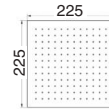

30509

Rociador ducha anticálcico extraplano
ABS 22,5 x 22,5 cm
*Square anti-scale ABS ultra slim shower head
22,5x22,5 cm*

CROMO
Chrome

37€