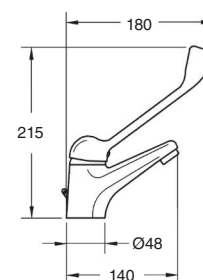

40102

Monomando lavabo gerontológico
Gerontological washbasin mixer tap