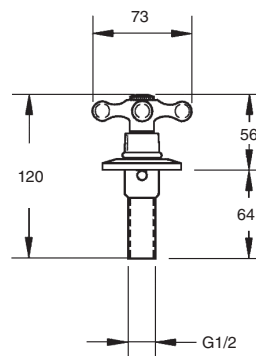

9017

Monobloc bidé Ebro
Ebro bidet two handle mixer tap

CROMO Chrome	90€
COLOR Colour	137€
BRONCE Bronze	144€
ACABADOS ESPECIALES Special finishes	171€
ORO Gold	225€
ORO MATE Matt Gold	260€

M22x10

9117

Juego grifos bidé
Bidet tap set