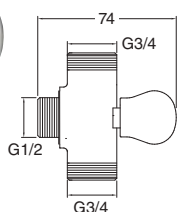

6247

Desviador cerámico para columna Época
Ceramic deviator for Época column

- CROMO | Chrome | **40€**
- BRONCE | Bronze | **65€**
- ACABADOS ESPECIALES | Special finishes | **76€**
- ORO | Gold | **100€**
- ORO MATE | Matt Gold | **115€**