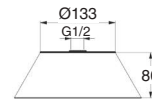

30060

Rociador ducha acero inoxidable
anticálcico 200 x 170 mm.
*Round anti-scale stainless steel show-
er head 200x170 mm*

CROMO
Chrome

230€