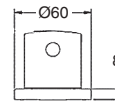

6245

Desviador empotrado Izas
Izas built-in deviator

- 2 SALIDAS | 2 outlets
- CROMO | Chrome | **107€**
- BRONCE | Bronze | **172€**
- ACABADOS ESPECIALES | Special finishes | **204€**
- ORO | Gold | **268€**
- ORO MATE | Matt Gold | **294€**
- 3 SALIDAS | 3 outlets
- CROMO | Chrome | **146€**
- BRONCE | Bronze | **237€**
- ACABADOS ESPECIALES | Special finishes | **281€**
- ORO | Gold | **369€**
- ORO MATE | Matt Gold | **395€**