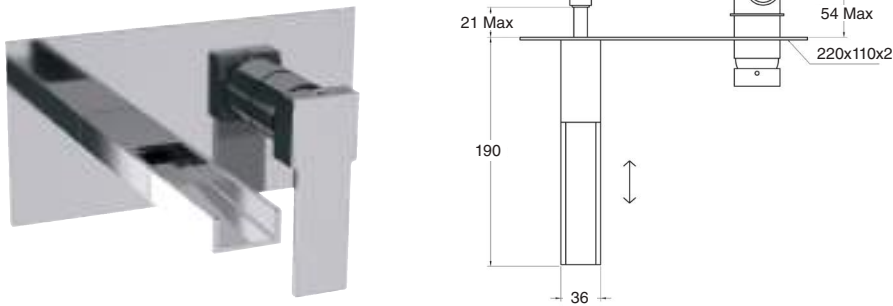

Serie Tizziano Gaudí / Matisse

TIZZIANO
GAUDÍ / MATISSE
series

80006

Monomando lavabo mural de empotrar Tizziano
Tizziano built-in wall washbasin mixer tap

CROMO <i>Chrome</i>	127€
COLOR <i>Colour</i>	194€
BRONCE <i>Bronze</i>	206€
ACABADOS ESPECIALES <i>Special finishes</i>	245€
ORO <i>Gold</i>	317€
ORO MATE <i>Matt Gold</i>	354€

80116

Monomando lavabo mural de empotrar Tizziano
Tizziano built-in wall washbasin mixer tap

CROMO <i>Chrome</i>	174€
COLOR <i>Colour</i>	265€
BRONCE <i>Bronze</i>	282€
ACABADOS ESPECIALES <i>Special finishes</i>	336€
ORO <i>Gold</i>	435€
ORO MATE <i>Matt Gold</i>	473€

80026

Monomando lavabo mural de empotrar cascada Tizziano
Tizziano built-in wall washbasin mixer tap waterfall effect

CROMO <i>Chrome</i>	296€
COLOR <i>Colour</i>	427€
BRONCE <i>Bronze</i>	462€
ACABADOS ESPECIALES <i>Special finishes</i>	551€
ORO <i>Gold</i>	600€
ORO MATE <i>Matt Gold</i>	640€

80016

Monomando lavabo mural de empotrar rectangular cascada Tizziano
Tizziano rectangular built-in wall washbasin mixer tap

CROMO <i>Chrome</i>	425€
COLOR <i>Colour</i>	630€
BRONCE <i>Bronze</i>	656€
ACABADOS ESPECIALES <i>Special finishes</i>	780€
ORO <i>Gold</i>	1.025€
ORO MATE <i>Matt Gold</i>	1.060€