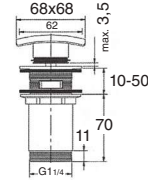

5535

Válvula clic-clac cuadrada 1" 1/4 tuerca cilíndrica con rebosadero