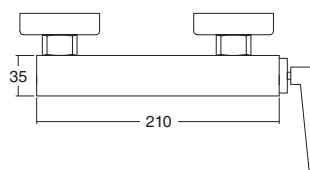

41102

Monomando ducha con equipo ducha
Shower mixer tap with shower set