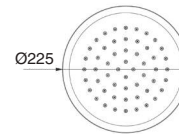

30060

Rociador ducha acero inoxidable
anticálcico 200 x 170 mm.
*Round anti-scale stainless steel show-
er head 200x170 mm*

CROMO
Chrome

230€