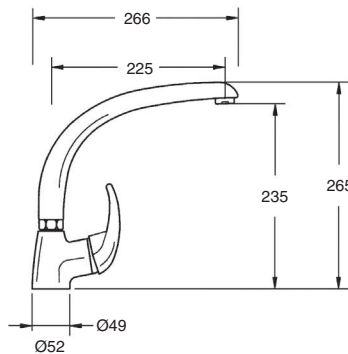

7020

Monomando fregadera caño fundido Dalí
Dalí single lever sink mixer with cast spout

CROMO | Chrome	150€
COLOR | Colour	234€
BRONCE | Bronze	240€
ACABADOS ESPECIALES | Special finishes	279€
ORO | Gold	375€
ORO MATE | Matt Gold	425€

40 M24x10