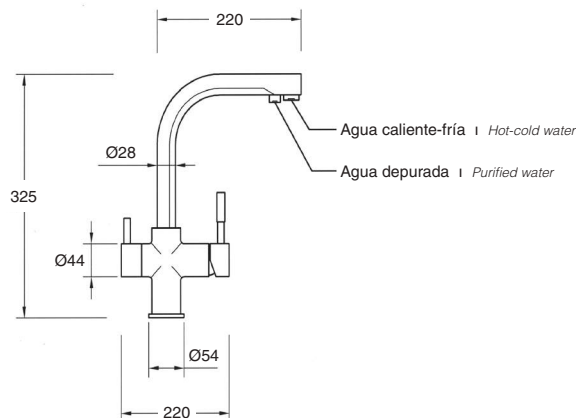

7046

Monomando fregadera 3 vías (ósmosis) Ibón
Ibón single lever sink mixer, 3 ways (osmosis)

CROMO | Chrome	140€
COLOR | Colour	229€
BRONCE | Bronze	238€
ACABADOS ESPECIALES | Special finishes	277€
ORO | Gold	350€
ORO MATE | Matt Gold	400€

35 M18x10 M24x10