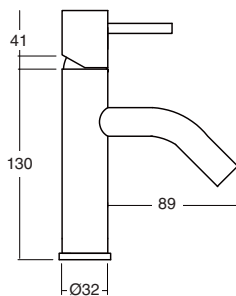

11004

Monomando lavabo
caño curvo
Washbasin mixer tap with
bend spout

CROMO | Chrome	75€
COLOR | Colour	117€
BRONCE | Bronze	120€
ACABADOS ESPECIALES | Special finishes	142€
ORO | Gold	187€
ORO MATE | Matt Gold	224€

25 H18x10