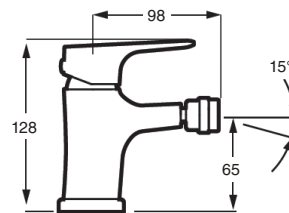

50507
Monomando bidé
Bidet mixer tap