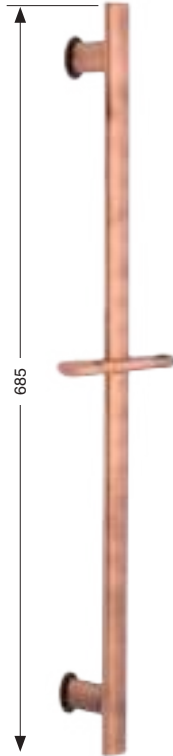

6210

Barra deslizante ovalada 30x15 mm (latón)
Oval sliding bar 30x15 mm (brass)

CROMO Chrome	95€
BRONCE Bronze	161€
ACABADOS ESPECIALES Special finishes	192€
ORO Gold	238€
ORO MATE Matt Gold	289€

6209

Barra deslizante rectangular (latón)
Rectangular sliding bar (brass)