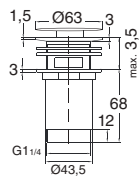

5533

Válvula clic-clac 1" 1/4 tuerca cilíndrica con rebosadero latón

Cylindrical click-clack valve 1" 1/4 nut with brass overflow