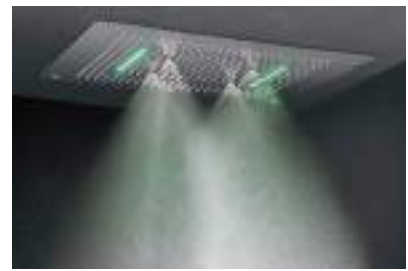

10119
Termostático Gaudí 5 vías cromo
Gaudí 5 ways thermostatic, chrome finish

CROMO | **670€**
Chrome

80119
Termostático Izas 5 vías cromo
Izas 5 ways thermostatic, chrome finish

CROMO | **645€**
Chrome