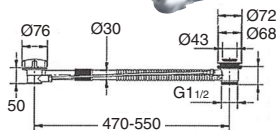

5534

Válvula automática bañera
Automatic bath valve

- CROMO | Chrome | **50€**
- BRONCE | Bronze | **80€**
- ACABADOS ESPECIALES | Special finishes | **95€**
- ORO | Gold | **125€**
- ORO MATE | Matt Gold | **151€**