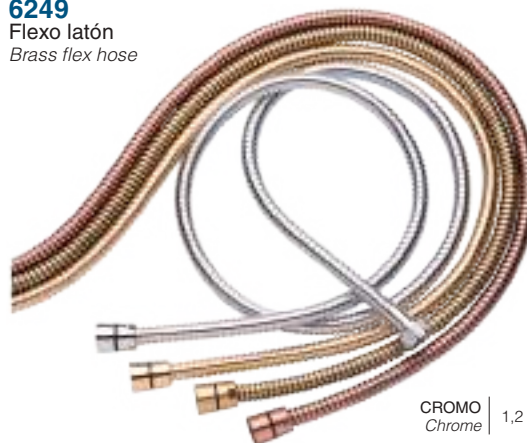

CROMO | 26€
Chrome

CROMO | 29€
Chrome

CROMO SATINADO | 21€
Satin chrome

PLATA | 15€
Silver
BLANCO O NEGRO MATE | 29€
Black or white matt
ORO | 46€
Gold
ORO ROSA | 51€
Pink gold

CROMO | 1,2 m. 9€
Chrome

CROMO | 1,7 m 16€
Chrome

BRONCE | 1,7 m 37€
Bronze

ACABADOS ESPECIALES | 1,7 m 52€
Special finishes

ORO | 1,7 m 68€
Gold

ORO MATE | 1,7 m 76€
Matt Gold

6259
Flexo acero inoxidable
Stainless steel flex

CROMO | Extensible 1,7 a 2,20 m 9€
Chrome

CROMO | 1,5 m 9€
Chrome

NEGRO MATE | 1,5 m 19€
Black Matt

1,7 m 22€