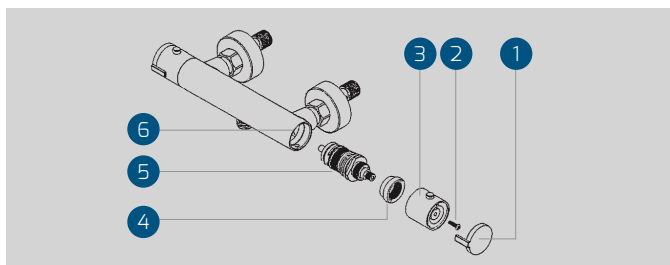

CONSEJOS PREVIOS A LA INSTALACIÓN / PREPARATION

Antes de instalar el grifo es altamente recomendable "purgar" las tuberías para que no queden restos de arena y suciedad que puedan entrar en el grifo, dañando los mecanismos internos y afectando consecuentemente al buen funcionamiento del grifo. Debe señalarse que los cartuchos termostáticos son muy sensibles a la suciedad. Es imprescindible colocar en las entradas de agua los filtros (10) que se suministran con el grifo para evitar que entren impurezas.

Before installing the tap it is highly recommended to purge the pipes, impurities could damage the tap and the internal mechanism affecting proper functioning. It should be noted that thermostatic cartridges are very sensitive to dirt. It is essential to place the filters (10) supplied with the taps at the water input to prevent impurities entry.

Es muy importante para el buen funcionamiento del grifo termostático que este se instale correctamente con la entrada de agua caliente a la izquierda del grifo y el agua fría a la derecha, ya que en caso contrario no funcionará correctamente. El grifo se debe instalar cuando la instalación de fontanería esté totalmente acabada para evitar dañar el cromado de la superficie.

It is very important for effective functioning that the hot water feed is installed on the left and the cold water on the right (call a professional if that is not the case). Otherwise it may not work perfectly. You should install the tap when plumbing installation is complete to avoid damaging the surface chrome.

CONDICIONES MÍNIMAS PARA LA INSTALACIÓN / MINIMUM CONDITIONS FOR A CORRECT INSTALLATION