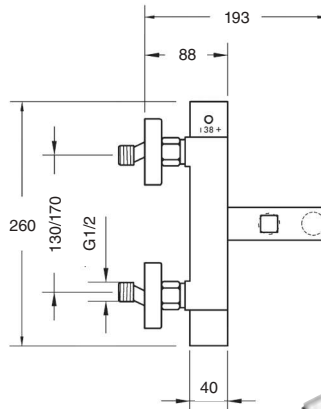

CROMO Chrome	219€
COLOR Colour	300€
BRONCE Bronze	342€
ACABADOS ESPECIALES Special finishes	416€
ORO Gold	540€
ORO MATE Matt Gold	597€

80001

Monomando baño de empotrar Tizziano
Tizziano built-in bath mixer tap