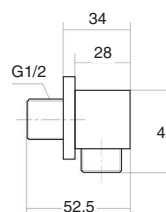

- CROMO | 25€
  Chrome
- BLANCO O NEGRO MATE | 33€
  Black or white matt
- BRONCE | 40€
  Bronze
- ACABADOS ESPECIALES | 48€
  Special finishes
- ORO | 62€
  Gold
- ORO MATE | 78€
  Matt Gold