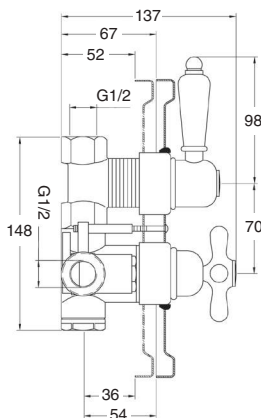

2003

Mezclador termostático ducha
de empotrar
*Built-in thermostatic
mixer shower*