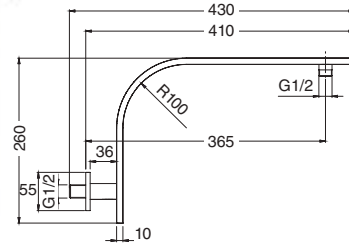

33056
Brazo de ducha latón cuadrado
Square brass shower arm

CROMO		72€
Chrome		
BRONCE		115€
Bronze		
ACABADOS ESPECIALES		137€
Special finishes		
ORO		180€
Gold		
ORO MATE		195€
Matt Gold		

30037
Brazo de ducha latón cuadrado
Square brass shower arm