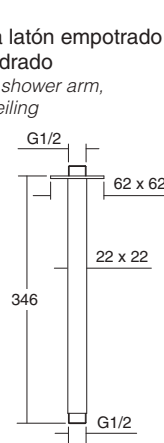

CROMO	|	51€
Chrome	|	
BRONCE	|	82€
Bronze	|	
ACABADOS ESPECIALES	|	97€
Special finishes	|	
ORO	|	128€
Gold	|	
ORO MATE	|	143€
Matt Gold	|	

30042
Brazo ducha latón empotrado
a techo, cuadrado
Square brass shower arm,
mounted to ceiling