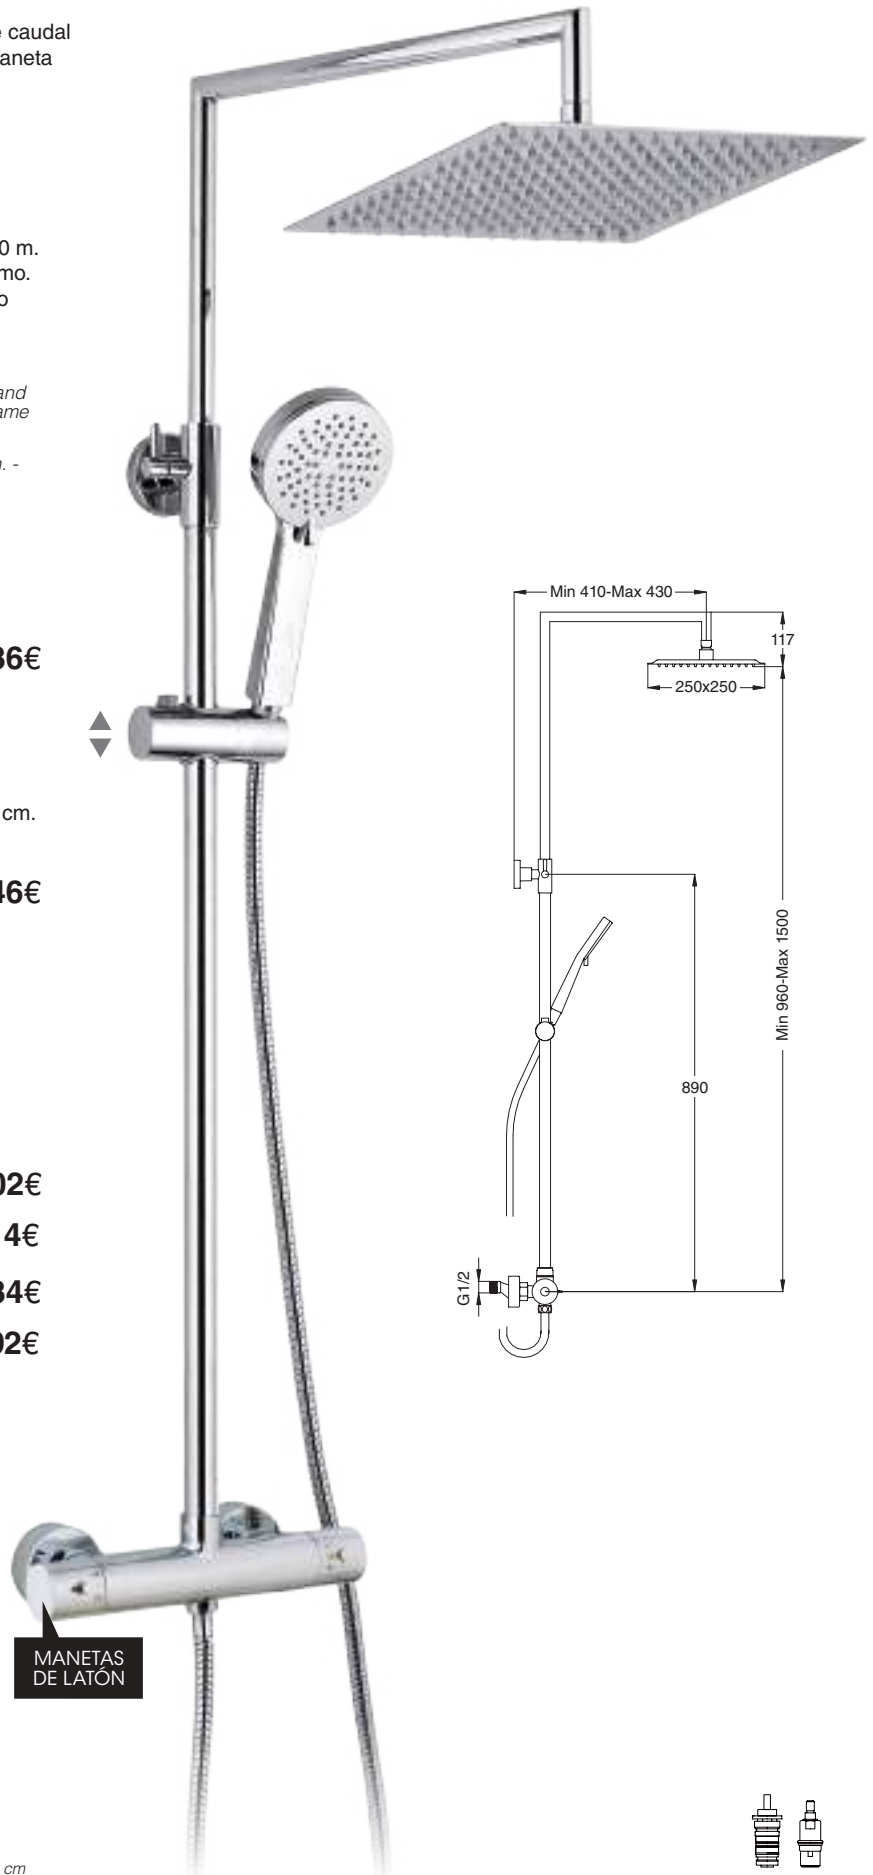

- Barra telescópica regulable en altura: mínimo 96 cm, máximo 150 cm.
- Soporte de ducha ABS deslizante y orientable.
- Mango de ducha ABS 2 funciones anticalcáreo.
- Flexo de acero inoxidable doble grapado de 1,70 m.
- Tubo de acero inoxidable AISI 304 acabado cromo.
- Rociador ducha orientable anticalcáreo de acero inoxidable AISI 304 extraplano de 25x25 cm.

Set of thermostatic shower column

Thermostatic mixer: shower system with flow regulator and shower head or hand shower selector together in the same handle. Security button STOP at 38°. **Brass levers.**

- Telescopic brass tube adjustable in height: 96 cm min. - 150 cm max.
- Sliding and swivel ABS shower support.
- Anti-scale ABS hand shower with 2 functions.
- Stainless steel flex hose double hooked, 1,70 m.
- Stainless steel pipe AISI 304 finish chrome.
- Anti-scale revolving stainless steel AISI304 ultra slim shower head, 25x25 cm.

CROMO | **336€**
Chrome

90031

- Rociador ducha orientable anticalcáreo de acero inoxidable AISI 304, extraplano de 30x30 cm.
- Anti-scale revolving stainless steel AISI304 ultra slim shower head, 30x30 cm.

CROMO | **346€**
Chrome

90032

- Rociador ducha latón de 25x25 cm.
- Mango ducha Gaudí.
- Flexo latón doble grapado de 1,70 m.
- Anti-scale brass shower head 25x25 cm.
- Gaudí hand shower.
- Brass flex hose double hooked, 1,70 m.

BRONCE | **702€**
Bronze

ACABADOS ESPECIALES | **914€**
Special finishes

ORO | **1.334€**
Gold

ORO MATE | **1.492€**
Matt Gold

BLANCO O NEGRO MATE ROCIADOR INOX. 25X25 cm
Black or white matt finish with stainless steel shower head 25x25 cm