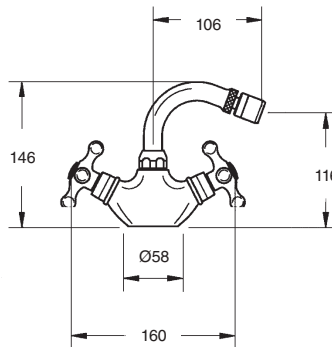

9017

Monobloc bidé Ebro
Ebro bidet two handle mixer tap

CROMO Chrome	90€
COLOR Colour	137€
BRONCE Bronze	144€
ACABADOS ESPECIALES Special finishes	171€
ORO Gold	225€
ORO MATE Matt Gold	260€

M22x10