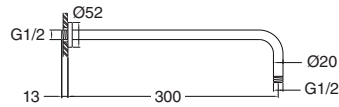

CROMO	|	25€
Chrome	|	
BRONCE	|	40€
Bronze	|	
ACABADOS ESPECIALES	|	52€
Special finishes	|	
ORO	|	64€
Gold	|	
ORO MATE	|	79€
Matt Gold	|	

CROMO	|	65€
Chrome	|	
BRONCE	|	103€
Bronze	|	
ACABADOS ESPECIALES	|	123€
Special finishes	|	
ORO	|	164€
Gold	|	
ORO MATE	|	185€
Matt Gold	|	

CROMO	|	47€
Chrome	|	
BRONCE	|	73€
Bronze	|	
ACABADOS ESPECIALES	|	87€
Special finishes	|	
ORO	|	118€
Gold	|	
ORO MATE	|	133€
Matt Gold	|	

CROMO	|	72€
Chrome	|	
BRONCE	|	115€
Bronze	|	
ACABADOS ESPECIALES	|	137€
Special finishes	|	
ORO	|	180€
Gold	|	
ORO MATE	|	195€
Matt Gold	|	

CROMO	|	51€
Chrome	|	
BRONCE	|	82€
Bronze	|	
ACABADOS ESPECIALES	|	97€
Special finishes	|	
ORO	|	128€
Gold	|	
ORO MATE	|	143€
Matt Gold	|	

CROMO	|	32€
Chrome	|	
BRONCE	|	53€
Bronze	|	
ACABADOS ESPECIALES	|	61€
Special finishes	|	
ORO	|	80€
Gold	|	
ORO MATE	|	93€
Matt Gold	|	

CROMO	|	24€
Chrome	|	
BRONCE	|	38€
Bronze	|	
ACABADOS ESPECIALES	|	46€
Special finishes	|	
ORO	|	60€
Gold	|	
ORO MATE	|	75€
Matt Gold	|