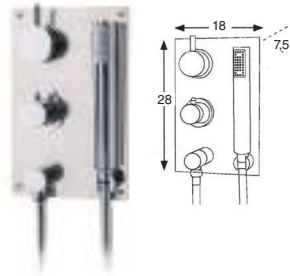

10119
Termostático Gaudí 5 vías cromo
Gaudí 5 ways thermostatic, chrome finish

CROMO | **670€**
Chrome

80119
Termostático Izas 5 vías cromo
Izas 5 ways thermostatic, chrome finish

CROMO | **645€**
Chrome