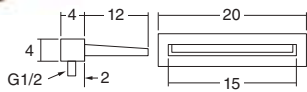

6102

Cascada Bahamas inox (20 x 12 x 4 cm)
Bahamas stainless steel waterfall

- CROMO | Chrome | **385€**
- BRONCE | Bronze | **617€**
- ACABADOS ESPECIALES | Special finishes | **730€**
- ORO | Gold | **962€**
- ORO MATE | Matt Gold | **1.040€**