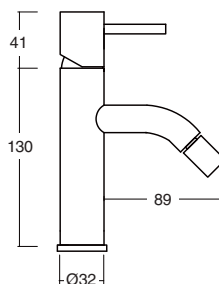

11007

Monomando bidé caño curvo
Bidet mixer tap with bend spout