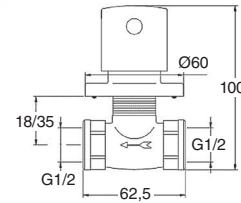

PEQUEÑA GRIFERÍA
small taps

40165

Monomando de lavabo con función ducha
Hand-washing tap shower position

CROMO | 110€
Chrome

40124

Juego llaves de paso empotradas de 1/2, Izas
Izas set of 1/2 built-in stopcocks