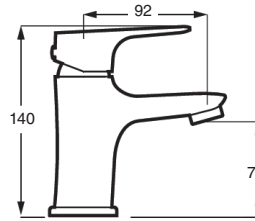

Serie Isábena
ISÁBENA series

CROMO | 51€
Chrome

50504
Monomando lavabo
Washbasin mixer tap