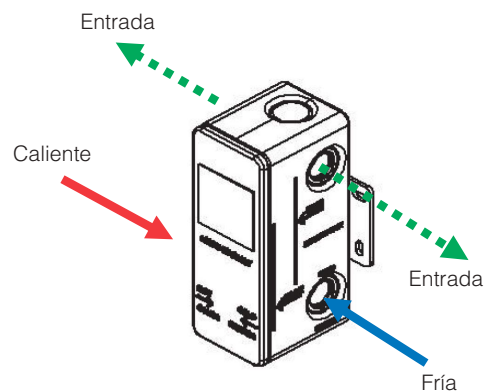

30213-1 Box Caja empotrar / Concealed box

CROMO Chrome	COLOR Colour	BRONCE Bronze	ACABADOS ESPECIALES Special finishes	ORO Gold	ORO MATE Matt Gold
400€	505€	563€	648€	820€	855€