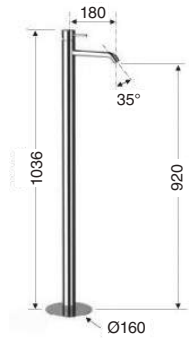

11024

Monomando lavabo alto a suelo
Floor mounted tall washbasin mixer tap

CROMO Chrome	567€
COLOR Colour	868€
BRONCE Bronze	907€
ACABADOS ESPECIALES Special finishes	1.076€
ORO Gold	1.477€
ORO MATE Matt Gold	1.534€

25 H18x10