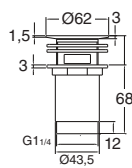

5546

Válvula clic-clac mini, tuerca cilíndrica, rebosadero latón

Mini click-clack valve, cylindrical nut, with brass overflow