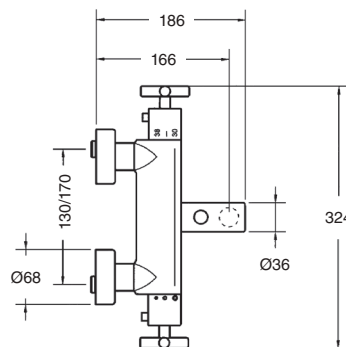

CROMO Chrome	429€
COLOR Colour	670€
BRONCE Bronze	686€
ACABADOS ESPECIALES Special finishes	815€
ORO Gold	1.072€
ORO MATE Matt Gold	1.120€

M24x10