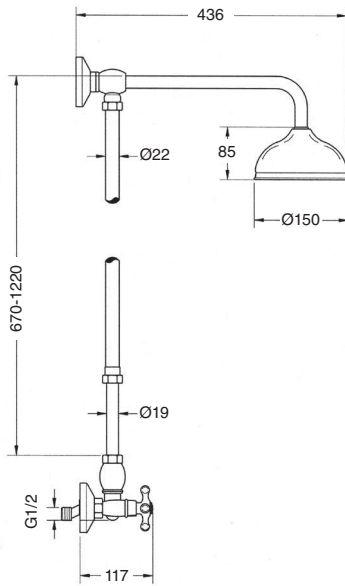

2128

Columna ducha mural Época telescópica con equipo ducha, rociador latón Ø15 cm.
Época set of wall-mounted telescopic shower with shower set and brass shower head Ø15 cm.

CROMO

Chrome

378€

COLOR

Colour

582€

BRONCE

Bronze

605€

ACABADOS ESPECIALES
Special finishes

719€

ORO

Gold

945€

ORO MATE

Matt Gold

1.095€

2222

Columna ducha termostática Época mural con kit desviador, rociador latón Ø15 cm.
Época set of wall-mounted thermostatic shower with deviator kit and brass shower head Ø15 cm.

CROMO

Chrome

662€

BRONCE

Bronze

1.092€

ACABADOS ESPECIALES
Special finishes

1.255€

ORO

Gold

1.655€

ORO MATE

Matt Gold

1.805€