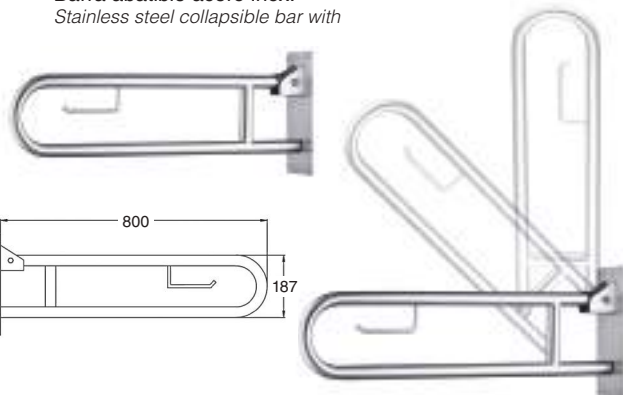

5540Asa angular 35x35 cm (latón)
*Angular grab bar 35x35 cm (brass)*CROMO
Chrome**47€****5536**Barra abatible acero inox.
*Stainless steel collapsible bar with*CROMO
Chrome**165€**

Pequeña
grifería
SMALL TAPS