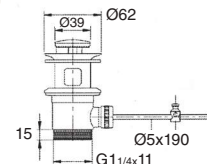

5532

Válvula automática lavabo-bidé
Automatic washbasin-bidet valve

- CROMO | Chrome | **18€**
- BRONCE | Bronze | **33€**
- ACABADOS ESPECIALES | Special finishes | **43€**
- ORO | Gold | **81€**
- ORO MATE | Matt Gold | **107€**