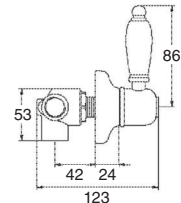

40125

Juego llaves de paso empotradas 1/2 Florencia
Florencia set of 1/2 built-in stopcocks

CROMO | 165€
Chrome
BRONCE | 264€
Bronze
ACABADOS ESPECIALES | 306€
Special finishes
ORO | 412€
Gold
ORO MATE | 438€
Matt Gold