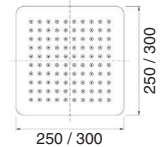

30510 Negro mate / Black matt

Rociador ducha anticalcáreo ABS 25x25 cm
Square anti-scale ABS ultra slim shower head 25x25 cm

52€