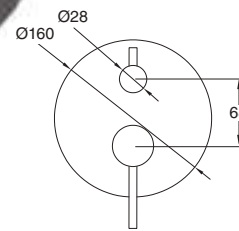

80201

Monomando baño de empotrar 3 vías
3-ways built-in bath mixer tap