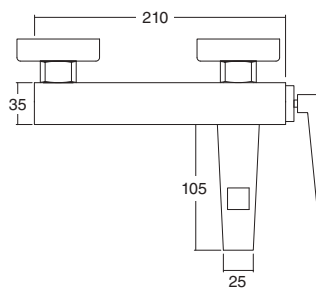

41100

Monomando baño con equipo de ducha
Bath mixer tap with shower set

CROMO Chrome	188€
COLOR Colour	314€
BRONCE Bronze	333€
ACABADOS ESPECIALES Special finishes	357€
ORO Gold	506€
ORO MATE Matt Gold	563€