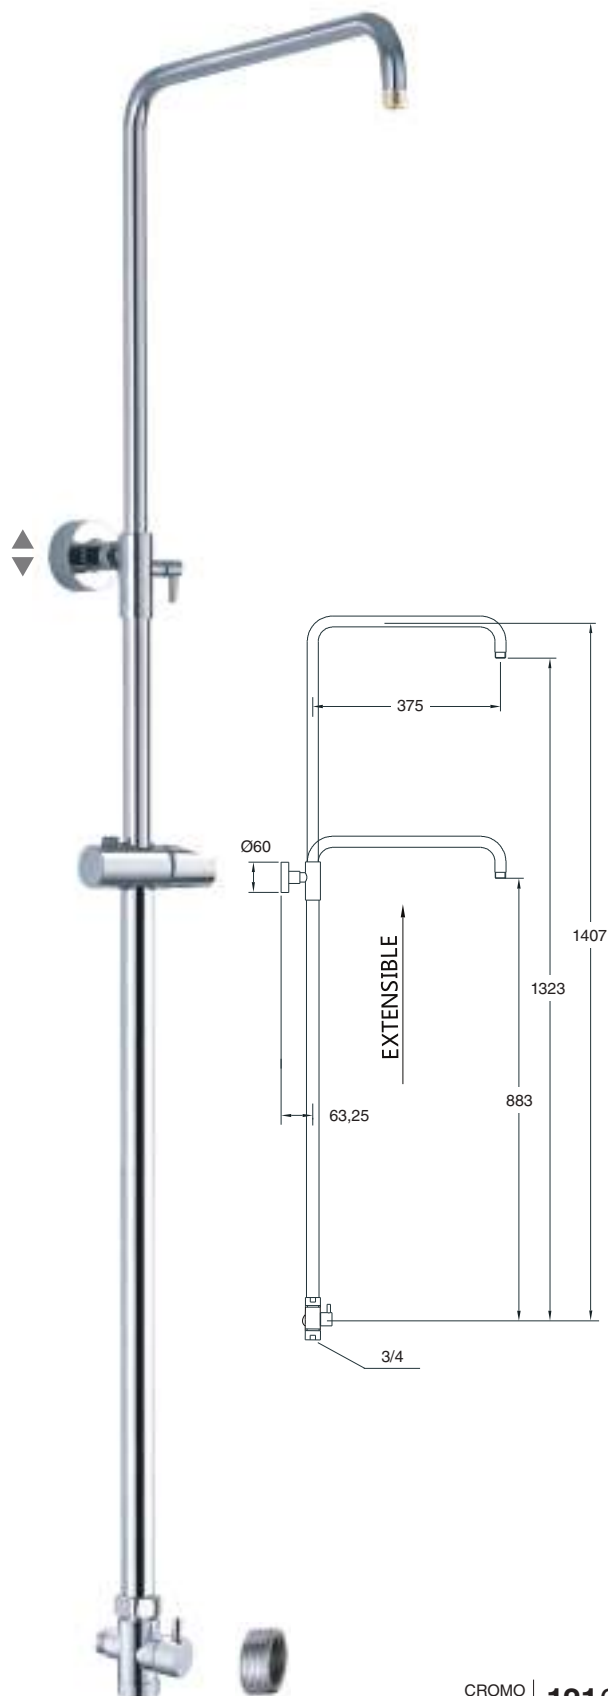

30035
Columna telescópica adaptable a grifería ya instalada (girando la grifería)
Telescopic shower column compatible with already installed taps (by rotation)

CROMO | **121€**
Chrome
BRONCE | **193€**
Bronze
ACABADOS ESPECIALES | **230€**
Special finishes
ORO | **303€**
Gold
ORO MATE | **402€**
Matt Gold