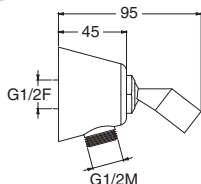

- CROMO | 53€
  Chrome
- BRONCE | 82€
  Bronze
- ACABADOS ESPECIALES | 101€
  Special finishes
- ORO | 133€
  Gold
- ORO MATE | 149€
  Matt Gold