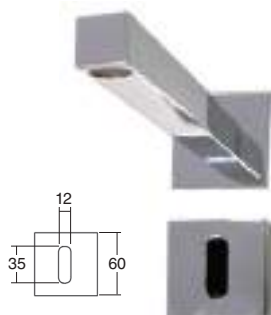

10224
Mezclador / Mixer
CROMO | Chrome | **213€**
BLANCO O NEGRO MATE | White or black matt | **276€**

10221

Grifo electrónico para lavabo mural Izas
Electronic tap for Izas wall-mounted washbasin

1 AGUA | One water

CROMO | Chrome | **154€**
BLANCO O NEGRO MATE | White or black matt | **215€**