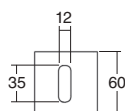

40123

Grifo lavabo mezclador temporizado prerregulado
Pre-regulated mixer temporized washbasin tap

CROMO | Chrome | **88€**

30316

Monomando lavabo de empotrar temporizado Tena
Tena temporized built-in washbasin mixer tap

CROMO | Chrome | **150€**
BLANCO O NEGRO MATE | White or black matt | **210€**

10214

Grifo electrónico para lavabo
Electronic tap for washbasin

1 AGUA | One water

CROMO | Chrome | **154€**
BLANCO O NEGRO MATE | White or black matt | **215€**

10215
Mezclador / Mixer
CROMO | Chrome | **188€**
BLANCO O NEGRO MATE | White or black matt | **250€**

10216

Grifo electrónico para lavabo cuadrado
Electronic mixer tap for square washbasin

1 AGUA | One water

CROMO | Chrome | **167€**
BLANCO O NEGRO MATE | White or black matt | **226€**

10217
Mezclador / Mixer
CROMO | Chrome | **201€**
BLANCO O NEGRO MATE | White or black matt | **262€**

Alimentación a red o a batería
Connection to network or batteries

Alimentación a red o a batería
Connection to network or batteries

10219

Grifo electrónico para lavabo alto
Electronic tap for tall washbasin

Alimentación a red o a batería
Connection to network or batteries

1 AGUA | One water

CROMO | Chrome | **263€**
BLANCO O NEGRO MATE | White or black matt | **352€**

10220
Mezclador / Mixer
CROMO | Chrome | **318€**
BLANCO O NEGRO MATE | White or black matt | **405€**

10223

Grifo electrónico para lavabo mural Gaudí
Electronic tap for Gaudí wall-mounted washbasin

1 AGUA | One water

CROMO | Chrome | **180€**
BLANCO O NEGRO MATE | White or black matt | **241€**

10224
Mezclador / Mixer
CROMO | Chrome | **213€**
BLANCO O NEGRO MATE | White or black matt | **276€**

10221

Grifo electrónico para lavabo mural Izas
Electronic tap for Izas wall-mounted washbasin

1 AGUA | One water

CROMO | Chrome | **154€**
BLANCO O NEGRO MATE | White or black matt | **215€**

10222
Mezclador / Mixer
CROMO | Chrome | **189€**
BLANCO O NEGRO MATE | White or black matt | **250€**