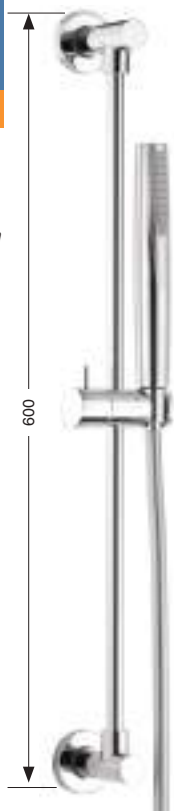

6250
Flexo Silver anti-torsión de 1,70 m
Anti-torsion silver flex, 1,70 m

6201
Barra deslizante Izas
Ø18 mm
Izas sliding bar Ø18 mm
Sólo barra
Bar only

CROMO | 26€
Chrome