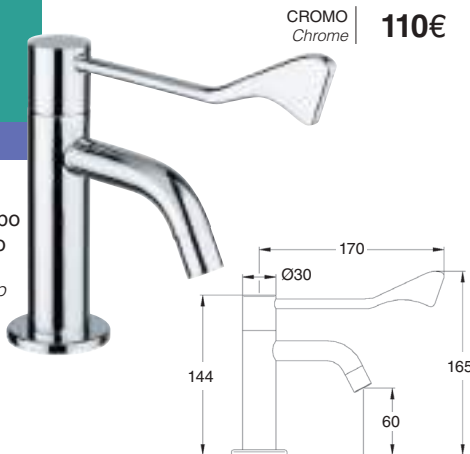

40117

Monomando lavabo izas gerontológico
Izas gerontological washbasin mixer tap

CROMO | Chrome | **110€**

40115

Monomando lavabo minimalista gerontológico **PROGRESIVO**
Minimalist gerontological washbasin mixer tap. **PROGRESSIVE**