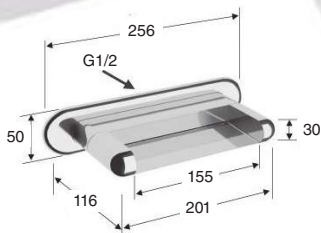

CROMO | Chrome	498€
COLOR | Colour	697€
BRONCE | Bronze	777€
ACABADOS ESPECIALES | Special finishes	926€
ORO | Gold	1.245€
ORO MATE | Matt Gold	1.398€