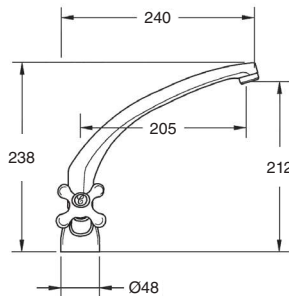

7014

Monobloc fregadera caño fundido
Double handle sink mixer with
cast spout

CROMO Chrome	125€
COLOR Colour	191€
BRONCE Bronze	195€
ACABADOS ESPECIALES Special finishes	233€
ORO Gold	312€
ORO MATE Matt Gold	363€

M24x10