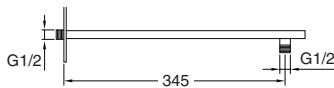

CROMO	|	25€
Chrome	|	
BRONCE	|	40€
Bronze	|	
ACABADOS ESPECIALES	|	52€
Special finishes	|	
ORO	|	64€
Gold	|	
ORO MATE	|	79€
Matt Gold	|	

CROMO	|	65€
Chrome	|	
BRONCE	|	103€
Bronze	|	
ACABADOS ESPECIALES	|	123€
Special finishes	|	
ORO	|	164€
Gold	|	
ORO MATE	|	185€
Matt Gold	|	

CROMO	|	47€
Chrome	|	
BRONCE	|	73€
Bronze	|	
ACABADOS ESPECIALES	|	87€
Special finishes	|	
ORO	|	118€
Gold	|	
ORO MATE	|	133€
Matt Gold	|	

CROMO	|	72€
Chrome	|	
BRONCE	|	115€
Bronze	|	
ACABADOS ESPECIALES	|	137€
Special finishes	|	
ORO	|	180€
Gold	|	
ORO MATE	|	195€
Matt Gold	|	

CROMO	|	51€
Chrome	|	
BRONCE	|	82€
Bronze	|	
ACABADOS ESPECIALES	|	97€
Special finishes	|	
ORO	|	128€
Gold	|	
ORO MATE	|	143€
Matt Gold	|	

CROMO	|	32€
Chrome	|	
BRONCE	|	53€
Bronze	|	
ACABADOS ESPECIALES	|	61€
Special finishes	|	
ORO	|	80€
Gold	|	
ORO MATE	|	93€
Matt Gold	|	

CROMO	|	24€
Chrome	|	
BRONCE	|	38€
Bronze	|	
ACABADOS ESPECIALES	|	46€
Special finishes	|	
ORO	|	60€
Gold	|	
ORO MATE	|	75€
Matt Gold	|