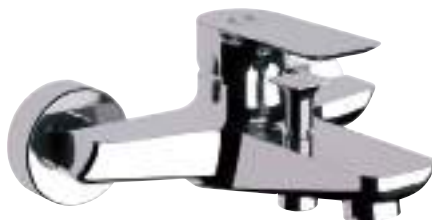

90000

Monomando baño con equipo de ducha
Bath mixer tap with shower set