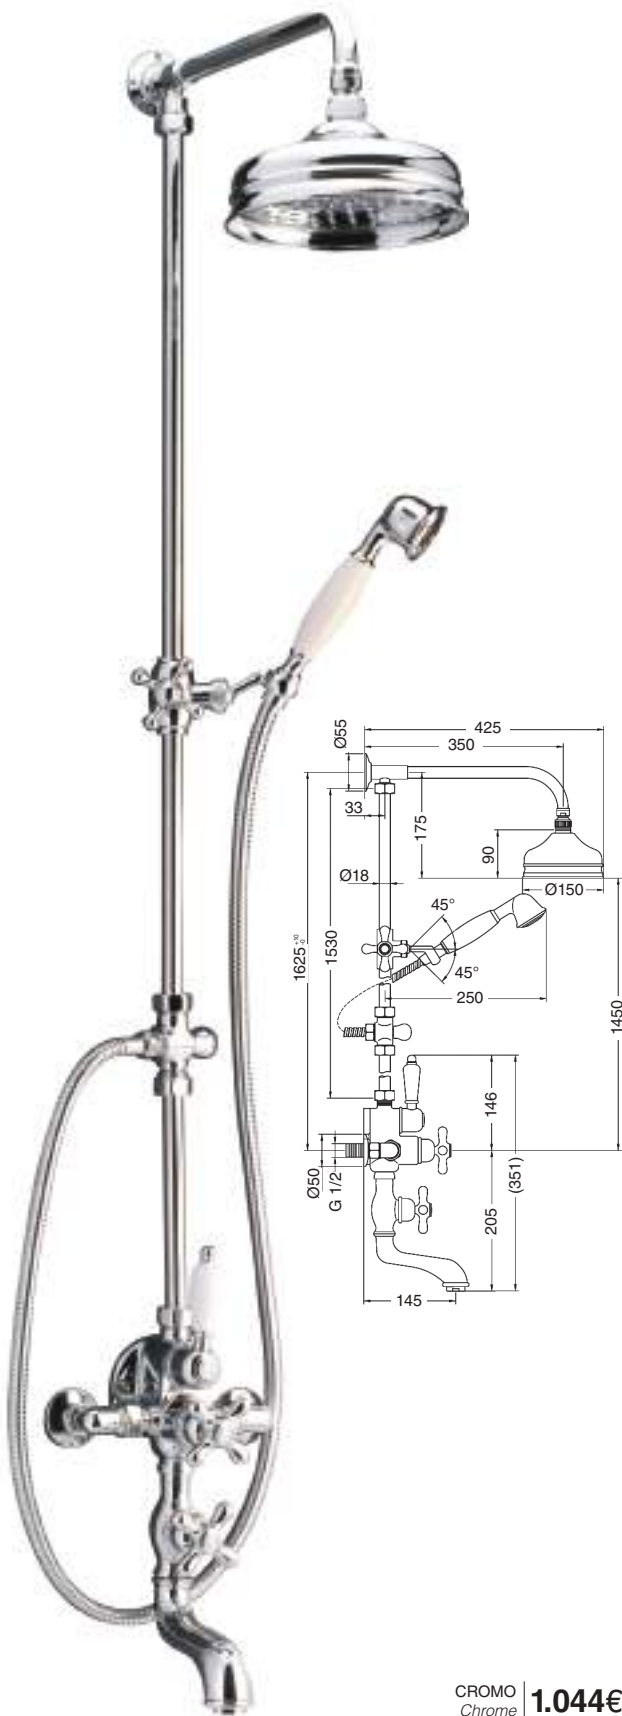

5038

Columna baño-ducha termostática mural,
rociador latón Ø15 cm.
Set of wall thermostatic bath/shower with
brass shower head Ø15 cm.

M28x10

CROMO | 1.044€
Chrome

BRONCE | 1.747€
Bronze

ACABADOS
ESPECIALES | 2.063€
Special finishes

ORO | 2.714€
Gold

ORO MATE | 2.870€
Matt Gold