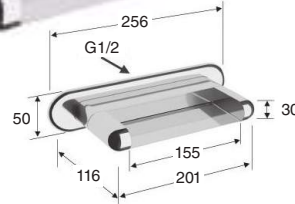

6103

Cascada mural Izas
Izas built-in waterfall

- CROMO | Chrome | **525€**
- BRONCE | Bronze | **821€**
- ACABADOS ESPECIALES | Special finishes | **978€**
- ORO | Gold | **1.314€**
- ORO MATE | Matt Gold | **1.395€**