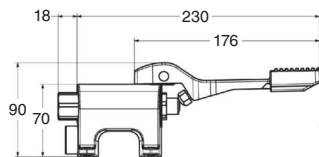

40120

Grifo monopedal mezclador progresivo 2 aguas montaje a suelo
Floor-mounted single progressive mixer tap

206€