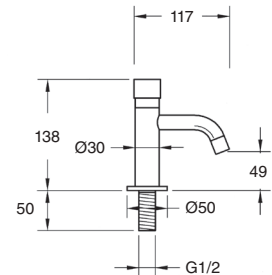

ACABADOS ESPECIALES | Special finishes | **128€**

40107

Grifo lavabo temporizado Izas
Izas temporized washbasin tap

CROMO | Chrome | **101€**

BRONCE | Bronze | **160€**

ACABADOS ESPECIALES | Special finishes | **191€**