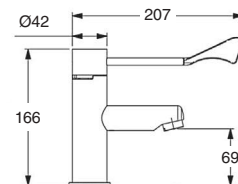

Alimentación a red o a batería / Connection to network or batteries

40117

Monomando lavabo izas gerontológico
Izas gerontological washbasin mixer tap

CROMO | Chrome | **110€**

40115

Monomando lavabo minimalista gerontológico **PROGRESIVO**
Minimalist gerontological washbasin mixer tap. **PROGRESSIVE**