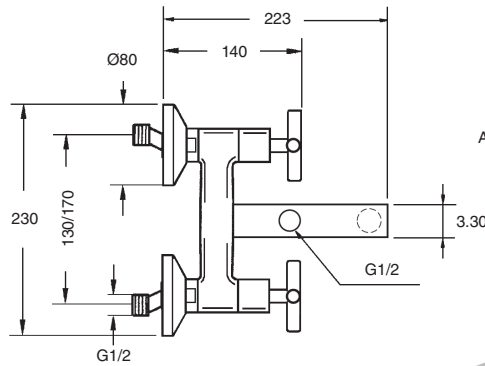

1207

Monobloc bidé
Bidet two handle mixer tap

CROMO Chrome	105€
COLOR Colour	150€
BRONCE Bronze	162€
ACABADOS ESPECIALES Special finishes	195€
ORO Gold	265€
ORO MATE Matt Gold	300€

M24x10

1200

Grupo baño con equipo ducha
Bath combination with shower set