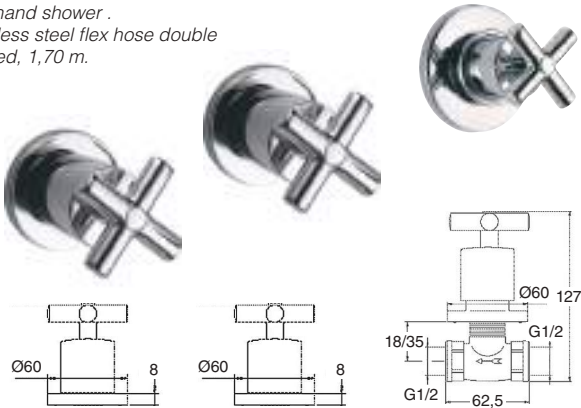

1208

Batería de ducha empotrada

- 2 llaves de paso de 1/2.
- Desviador (2 vías).
- Brazo ducha latón 30 cm.
- Rociador ducha orientable anticálcáreo latón de Ø20 cm.
- Soporte con toma de agua.
- Mango ducha Izas.
- Flexo acero inoxidable doble grapado de 1,70 m.

Set of built-in shower

- Set of 1/2 built-in stopcocks.
- 2 ways deviator.
- Brass shower arm 30 cm.
- Anti-scale revolving brass ultra slim shower head, Ø20 cm.
- Shower support with water intake.
- Izas hand shower.
- Stainless steel flex hose double hooked, 1,70 m.