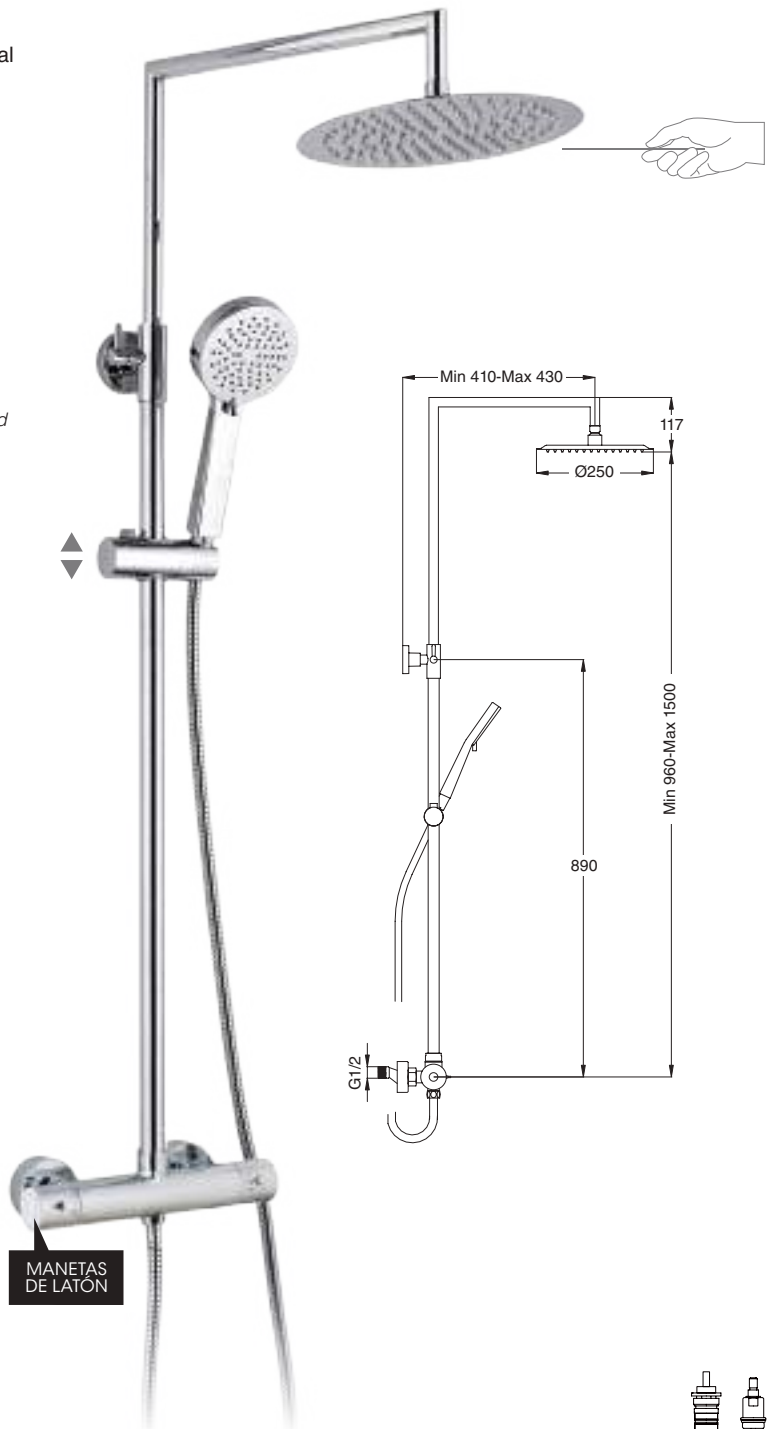

70232

- Rociador orientable anticalcáreo latón de Ø25 cm.
- Mango de ducha Izas
- Flexo latón de 1,70 m.
- Anti-scale revolving brass shower head Ø25 cm.
- Izas hand shower.
- Brass flex hose 1,7 m.

BRONCE | **645€**
Bronze

ACABADOS ESPECIALES | **837€**
Special finishes

ORO | **1.225€**
Gold

ORO MATE | **1.383€**
Matt Gold