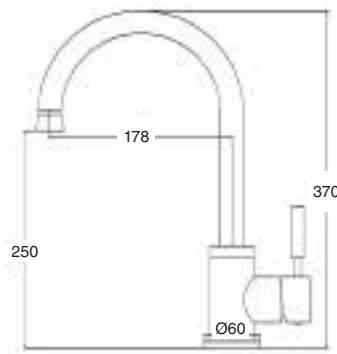

Serie Monomando fregadera | SINGLE LEVER SINK MIXER series

7040

Monomando fregadera extensible Cinca
Cinca extensible single lever sink mixer

CROMO | Chrome	130€
COLOR | Colour	199€
BRONCE | Bronze	208€
ACABADOS ESPECIALES | Special finishes	247€
ORO | Gold	325€
ORO MATE | Matt Gold	375€

* Flexo extraíble cromo
*Pull-out chrome hose

35