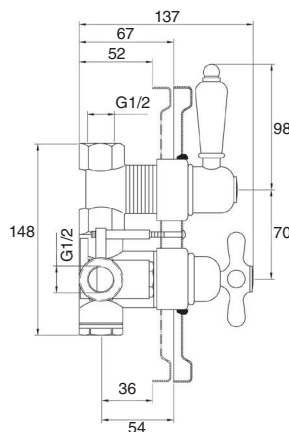

5028

Conjunto ducha termostático empotrado
Set of built-in thermostatic shower

- Termostático empotrado Época 1/2.
- Desviador Época 2 vías.
- Brazo ducha latón Ø30 cm.
- Rociador ducha latón Ø15 cm.
- Toma de agua Época latón.
- Soporte ducha Época.
- Flexo latón 1,70 m.
- Mango ducha Época.

- *Época 1/2 way built-in thermostatic mixer shower.*
- *Época 2 ways deviator.*
- *Brass shower arm Ø30 cm.*
- *Brass shower head Ø15 cm.*
- *Época brass water intake.*
- *Época shower support.*
- *Brass flex hose 1,7 m.*
- *Época hand shower.*