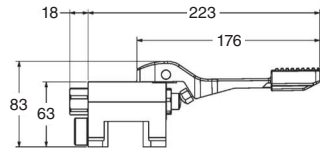

40118

Grifo pedal 1 agua montaje a suelo
Floor-mounted single pedal tap

137€