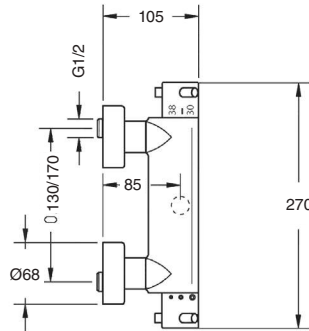

Serie Izas/Broto

IZAS / BROTO series

Disponible en Caja Box, añadir 35 euros / Available with concealed box, add 35 euros

CROMO | Chrome	78€
COLOR | Colour	129€
BRONCE | Bronze	132€
ACABADOS ESPECIALES | Special finishes	145€
ORO | Gold	190€
ORO MATE | Matt Gold	224€

CROMO | Chrome	189€
COLOR | Colour	272€
BRONCE | Bronze	301€
ACABADOS ESPECIALES | Special finishes	332€
ORO | Gold	508€
ORO MATE | Matt Gold	566€

	CROMO / Chrome	COLOR / Colour	BRONCE / Bronze	ACAB. ESPECIALES / Special finishes	ORO / Gold	ORO MATE / Matt gold
1 VÍA | TWO WAY	376€	558€	584€	694€	810€	845€
2 VÍAS | TWO WAYS	442€	650€	680€	808€	924€	959€
3 VÍAS | THREE WAYS	460€	676€	707€	840€	956€	991€

80069
Columna monomando baño
Bath column single lever

CROMO | Chrome	985€
COLOR | Colour	1.376€
BRONCE | Bronze	1.573€
ACABADOS ESPECIALES | Special finishes	1.868€
ORO | Gold	2.458€
ORO MATE | Matt Gold	2.605€