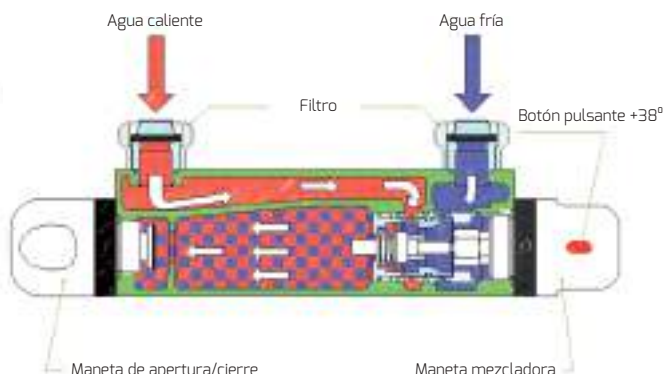

Funcionamiento del Termostático

TERMOSTÁTICOS

GRIZASA RECOMIENDA:

1. Purgar las tuberías y limpiarlas para eliminar impurezas y depósitos del agua.
  2. Poner los filtros a la hora de montar las excéntricas en las tuberías.
2. Todos los termostáticos salen de fábrica probados y calibrados. En condiciones de uso normal e instalación adecuada no tiene porque presentar ningún problema, en cambio si no se cumplen las normas de instalación pueden producirse ciertas anomalías.

PROBLEMA	CAUSA	SOLUCIÓN
Falta de presión en el termostático.	Agua caliente o fría con presión o caudal insuficiente.	Controlar la presión de agua caliente y fría, la instalación, las conexiones y los grifos de alimentación.
Sale solo agua caliente o fría mezclador conectado al contrario.	Conexiones a las aguas invertidas, caliente y fría correctamente.	Re-instalar conectando las aguas.
La temperatura del agua mezclada sigue la rotación de a maneta pero no corresponde a la temperatura señalada en la maneta.	El cartucho no esta calibrado.	Retirar el cartucho (controlar la temperatura con un termómetro de salida, calibrar el cartucho con la temperatura requerida) montar nuevamente.
El mezclador no regula la temperatura.	La cámara de regulación esta bloqueada por impurezas, filtros atascados y cartucho termostático sucio.	Desmontar y limpiar filtros y cartucho.
Gotea o no cierra.	Cierre cerámico roto o sucio.	Limpiar el cierre cerámico o cambiarlo.
El agua sale fría y caliente de manera alternativa o el calentador se enciende y apaga intermitentemente.	Suele pasar en verano. La caldera no arranca porque no hay suficiente caudal.	Bajar la temperatura de la caldera o abrir el grifo completamente. Instalar un mango de ducha con mucho caudal.
El agua solo sale templada incluso en la posición de caliente, aunque con suficiente caudal.	Suele pasar en invierno. La caldera no tiene suficiente potencia.	Cerrar un poco el grifo. Instalar un mango de ducha con poco caudal o con limitador de caudal.

PRESIÓN DE TRABAJO IDEAL 3 BAR

PRESIÓN DE TRABAJO 2-5 BAR

DIFERENCIA DE PRESIÓN MÁXIMO DE AGUA FRÍA Y CALIENTE 0'5 BAR