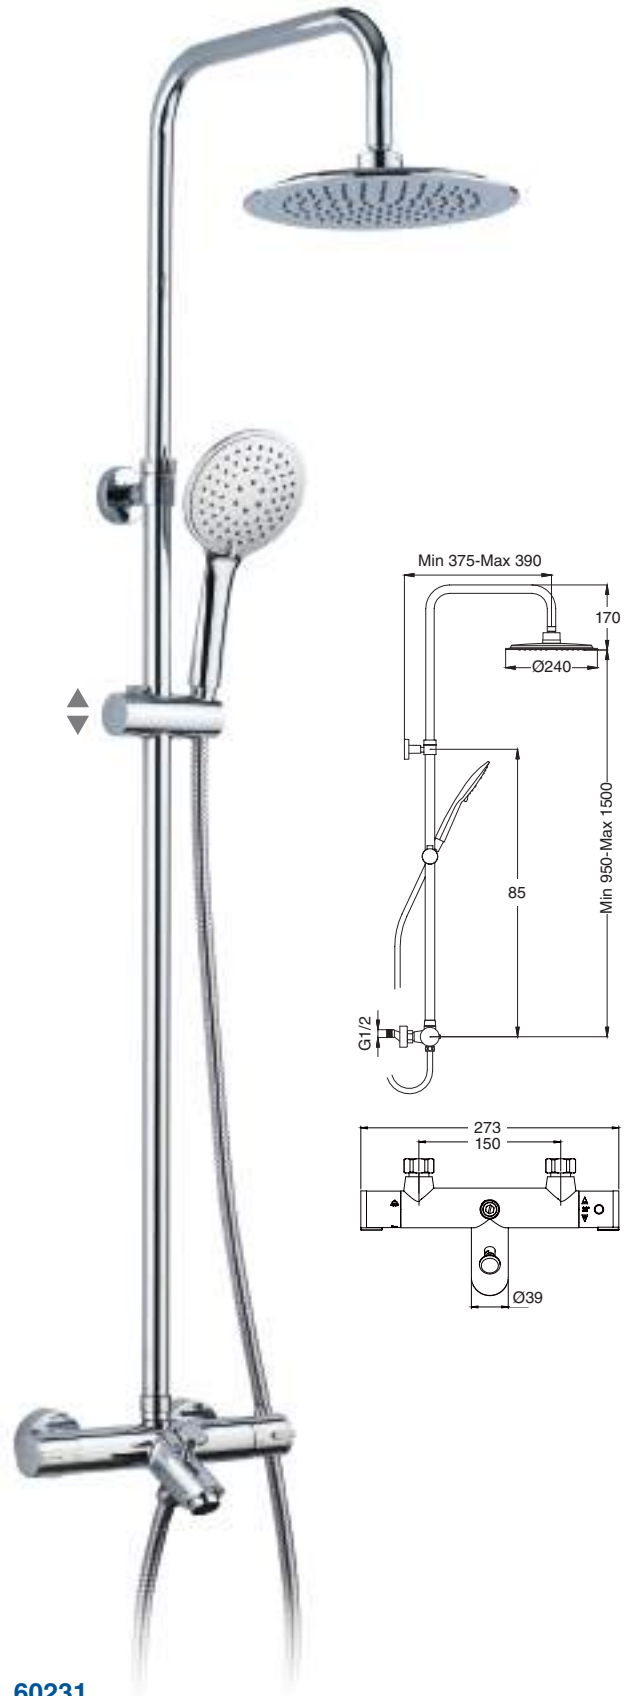

- Anti-scale revolving brass shower head Ø20 cm.
- Brass flex hose 1,7 m.

BRONCE | 818€
Bronze

ACABADOS ESPECIALES | 844€
Special finishes

ORO | 1.098€
Gold

ORO MATE | 1.160€
Matt Gold

60231

Columna termostática baño-ducha Aínsa telescópica, rociador ducha orientable anticalcáreo extraplano Ø23,5 cm. ABS Aínsa set of thermostatic telescopic shower column with anti-scale revolving ABS shower head Ø23,5 cm.