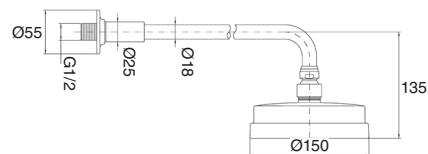

5028

Conjunto ducha termostático empotrado
Set of built-in thermostatic shower

- Termostático empotrado Época 1/2.
- Desviador Época 2 vías.
- Brazo ducha latón Ø30 cm.
- Rociador ducha latón Ø15 cm.
- Toma de agua Época latón.
- Soporte ducha Época.
- Flexo latón 1,70 m.
- Mango ducha Época.

- *Época 1/2 way built-in thermostatic mixer shower.*
- *Época 2 ways deviator.*
- *Brass shower arm Ø30 cm.*
- *Brass shower head Ø15 cm.*
- *Época brass water intake.*
- *Época shower support.*
- *Brass flex hose 1,7 m.*
- *Época hand shower.*