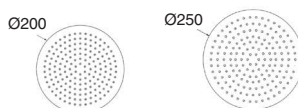

30547 CROMO Ø25 cm | **102€**
Chrome Ø25 cm
BRONCE Ø25 cm | **176€**
Bronze Ø25 cm
ACABADOS ESPECIALES Ø25 cm | **210€**
Special finishes Ø25 cm
ORO Ø25 cm | **275€**
Gold Ø25 cm
ORO MATE Ø25 cm | **310€**
Matt Gold Ø25 cm

Rociador ducha anticalcáreo ABS
Square anti-scale ABS shower head

30053 CROMO 20x20 cm | **31€**
Chrome 20x20 cm