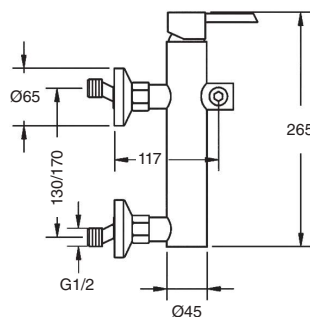

80102

Monomando ducha con equipo ducha
Shower mixer tap with shower set

- CROMO | Chrome | **162€**
- COLOR | Colour | **258€**
- BRONCE | Bronze | **287€**
- ACABADOS ESPECIALES | Special finishes | **318€**
- ORO | Gold | **481€**
- ORO MATE | Matt Gold | **538€**