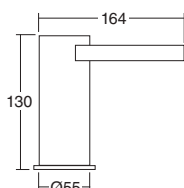

40123

Grifo lavabo mezclador temporizado prerregulado
Pre-regulated mixer temporized washbasin tap

CROMO | Chrome | **88€**

30316

Monomando lavabo de empotrar temporizado Tena
Tena temporized built-in washbasin mixer tap

CROMO | Chrome | **150€**
BLANCO O NEGRO MATE | White or black matt | **210€**

10214

Grifo electrónico para lavabo
Electronic tap for washbasin

1 AGUA | One water

CROMO | Chrome | **154€**
BLANCO O NEGRO MATE | White or black matt | **215€**

10215
Mezclador / Mixer
CROMO | Chrome | **188€**
BLANCO O NEGRO MATE | White or black matt | **250€**

10216

Grifo electrónico para lavabo cuadrado
Electronic mixer tap for square washbasin

1 AGUA | One water

CROMO | Chrome | **167€**
BLANCO O NEGRO MATE | White or black matt | **226€**

10217
Mezclador / Mixer
CROMO | Chrome | **201€**
BLANCO O NEGRO MATE | White or black matt | **262€**

Alimentación a red o a batería
Connection to network or batteries

Alimentación a red o a batería
Connection to network or batteries

10219

Grifo electrónico para lavabo alto
Electronic tap for tall washbasin

Alimentación a red o a batería
Connection to network or batteries

1 AGUA | One water

CROMO | Chrome | **263€**
BLANCO O NEGRO MATE | White or black matt | **352€**

10220
Mezclador / Mixer
CROMO | Chrome | **318€**
BLANCO O NEGRO MATE | White or black matt | **405€**

10223

Grifo electrónico para lavabo mural Gaudí
Electronic tap for Gaudí wall-mounted washbasin

1 AGUA | One water

CROMO | Chrome | **180€**
BLANCO O NEGRO MATE | White or black matt | **241€**

10224
Mezclador / Mixer
CROMO | Chrome | **213€**
BLANCO O NEGRO MATE | White or black matt | **276€**

10221

Grifo electrónico para lavabo mural Izas
Electronic tap for Izas wall-mounted washbasin

1 AGUA | One water

CROMO | Chrome | **154€**
BLANCO O NEGRO MATE | White or black matt | **215€**

10222
Mezclador / Mixer
CROMO | Chrome | **189€**
BLANCO O NEGRO MATE | White or black matt | **250€**