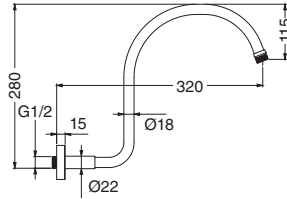

ORO MATE
Matt Gold

278€

30039
Brazo de ducha latón
Brass shower arm

CROMO		25€
Chrome		
BRONCE		40€
Bronze		
ACABADOS ESPECIALES		52€
Special finishes		
ORO		64€
Gold		
ORO MATE		79€
Matt Gold		

33055
Brazo de ducha latón oval
Oval brass shower arm