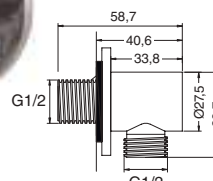

- CROMO | 24€
  Chrome
- BLANCO O NEGRO MATE | 30€
  Black or white matt
- BRONCE | 38€
  Bronze
- ACABADOS ESPECIALES | 46€
  Special finishes
- ORO | 60€
  Gold
- ORO MATE | 76€
  Matt Gold