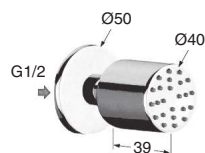

- CROMO | 51€
  Chrome