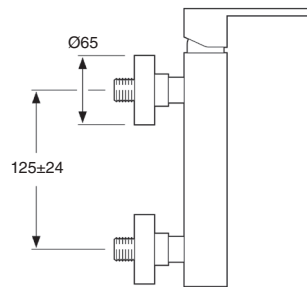

CROMO Chrome	145€
COLOR Colour	226€
BRONCE Bronze	232€
ACABADOS ESPECIALES Special finishes	275€
ORO Gold	435€
ORO MATE Matt Gold	493€

60012

Mezclador termostático ducha con equipo ducha Gaudí
Gaudí thermostatic shower mixer with shower set