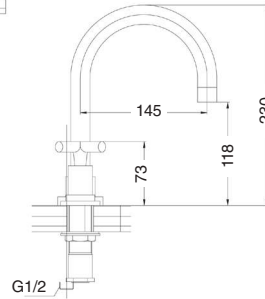

1210

Batería lavabo caño central
Washbasin set with central spout