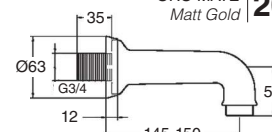

6241
Caño bañera Époqa
Époqa bath spout

- CROMO | 74€
Chrome
- BRONCE | 118€
Bronze
- ACABADOS ESPECIALES | 141€
Special finishes
- ORO | 185€
Gold
- ORO MATE | 200€
Matt Gold

6237
Caño bañera Izas
Izas bath spout