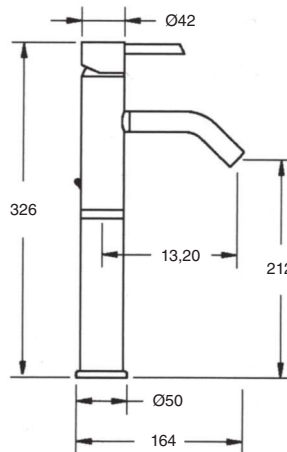

80105

Monomando lavabo alto Izas
Izas tall washbasin mixer tap

CROMO | Chrome	193€
COLOR | Colour	297€
BRONCE | Bronze	310€
ACABADOS ESPECIALES | Special finishes	367€
ORO | Gold	484€
ORO MATE | Matt Gold	519€