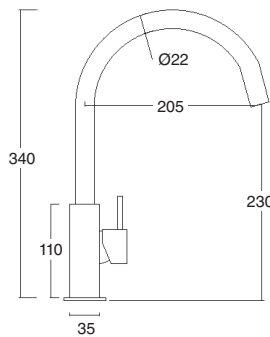

7001

Monomando Fregadera Aurín
Aurín single lever sink mixer

CROMO |
Chrome

91€

BLANCO O NEGRO MATE |
White or black matt

150€

BRONCE |
Bronze

159€

ACABADOS ESPECIALES |
Special finishes

173€

ORO |
Gold

228€

ORO MATE |
Matt Gold

278€

35 M24x10