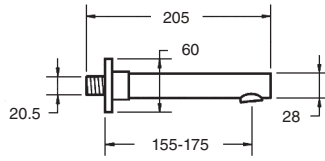

80156

Batería lavabo mural de empotrar caño central Izas
Izas built-in wall-mounted washbasin tap set with central spout

CROMO Chrome	210€
COLOR Colour	294€
BRONCE Bronze	337€
ACABADOS ESPECIALES Special finishes	399€
ORO Gold	525€
ORO MATE Matt Gold	615€