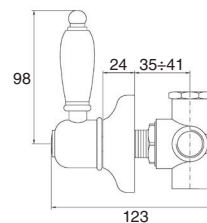

5028

Conjunto ducha termostático empotrado
Set of built-in thermostatic shower

- Termostático empotrado Época 1/2.
- Desviador Época 2 vías.
- Brazo ducha latón Ø30 cm.
- Rociador ducha latón Ø15 cm.
- Toma de agua Época latón.
- Soporte ducha Época.
- Flexo latón 1,70 m.
- Mango ducha Época.

- *Época 1/2 way built-in thermostatic mixer shower.*
- *Época 2 ways deviator.*
- *Brass shower arm Ø30 cm.*
- *Brass shower head Ø15 cm.*
- *Época brass water intake.*
- *Época shower support.*
- *Brass flex hose 1,7 m.*
- *Época hand shower.*