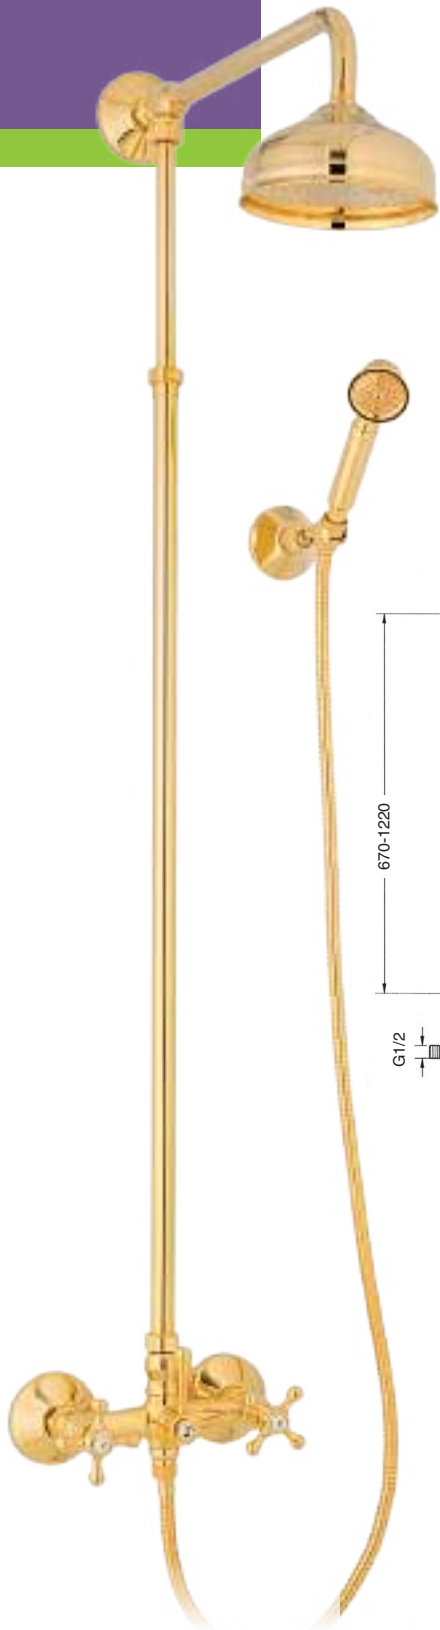

2128

Columna ducha mural Época telescópica con equipo ducha, rociador latón Ø15 cm.
Época set of wall-mounted telescopic shower with shower set and brass shower head Ø15 cm.

CROMO

Chrome

378€

COLOR

Colour

582€

BRONCE

Bronze

605€

ACABADOS ESPECIALES
Special finishes

719€

ORO

Gold

945€

ORO MATE

Matt Gold

1.095€

2222

Columna ducha termostática Época mural con kit desviador, rociador latón Ø15 cm.
Época set of wall-mounted thermostatic shower with deviator kit and brass shower head Ø15 cm.

CROMO

Chrome

662€

BRONCE

Bronze

1.092€

ACABADOS ESPECIALES
Special finishes

1.255€

ORO

Gold

1.655€

ORO MATE

Matt Gold

1.805€