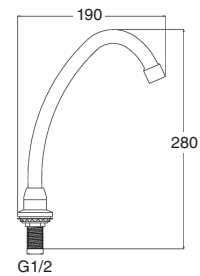

40121

Caño giratorio de tubo para grifo pedal
High swivel spout for pedal tap

CROMO
Chrome

30€