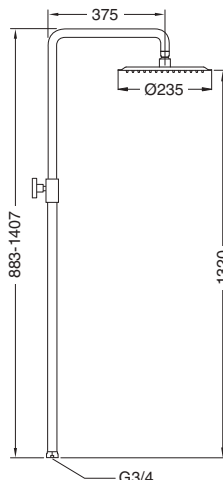

71103

Columna ducha monomando

- Barra de latón telescópica regulable en altura: mínimo 88,3 cm, máximo 140,7 cm.
- Desviador de latón con montura cerámica.
- Soporte de ducha ABS deslizante y orientable.
- Mango de ducha ABS anticálcico Izas.
- Rociador ducha orientable ABS anticálcico. Extraplano de Ø23,5 cm.
- Flexo de acero inoxidable doble grapado de 1,70 m.
- Acabado cromo.

Single-lever shower column

- Telescopic brass tube adjustable in height: 88,3 cm min. - 140,7 cm max.
- Brass deviator with ceramic mounting.
- Sliding and swivel ABS shower support.
- Izas anti-scale ABS hand shower.
- Anti-scale revolving ABS ultra slim shower head, Ø23,5 cm.
- Stainless steel flex hose double hooked, 1,70 m.
- Chrome finish.

CROMO | 199€
Chrome

71108

- Rociador ducha orientable anticálcico de acero inoxidable AISI 304 extraplano de Ø25 cm.
- Izas anti-scale stainless steel AISI304 ultra slim shower head, Ø25 cm.

CROMO | 231€
Chrome

BLANCO O NEGRO MATE | 443€
Black or white matt

71105

- Rociador ducha orientable ABS anticálcico. Extraplano de Ø25 cm.
- Mango ducha Bari
- Anti-scale revolving ABS ultra slim shower head, Ø25 cm.
- Bari hand shower.

NEGRO MATE | 361€
Black matt

71110

- Rociador ducha orientable anticálcico latón de Ø20 cm.
- Flexo de latón de 1,70 m.
- Anti-scale revolving brass shower head Ø20 cm.
- Brass flex hose 1,7 m.

BRONCE | 470€
Bronze

ACABADOS ESPECIALES | 612€
Special finishes

ORO | 925€
Gold

ORO MATE | 1.082€
Matt Gold

35

60230

Columna ducha termostática

Sistema de ducha con regulador de caudal y selector de rociador y ducha unificados en la maneta de caudal. Botón de seguridad STOP a 38°.