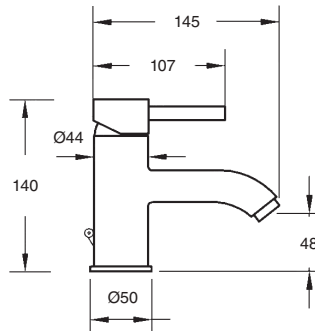

70004

Monomando lavabo Broto
Broto washbasin mixer tap

CROMO | Chrome	72€
COLOR | Colour	113€
BRONCE | Bronze	116€
ACABADOS ESPECIALES | Special finishes	138€
ORO | Gold	182€
ORO MATE | Matt Gold	217€