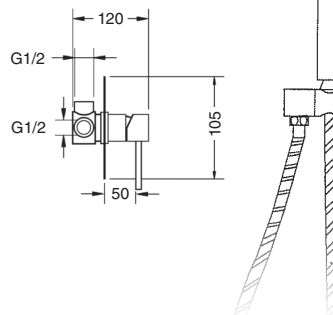

CROMO | 160€
Chrome

COLOR | 220€
Colour

BRONCE | 250€
Bronze

ACABADOS ESPECIALES | 304€
Special finishes

ORO | 400€
Gold

ORO MATE | 435€
Matt Gold

35

Limpiador higiénico de empotrar Izas
2 aguas
Izas built-in bidet substitute hygienic
washer 2 waters