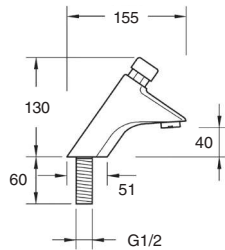

ACABADOS ESPECIALES | Special finishes | **128€**

40107

Grifo lavabo temporizado Izas
Izas temporized washbasin tap

CROMO | Chrome | **101€**

BRONCE | Bronze | **160€**

ACABADOS ESPECIALES | Special finishes | **191€**