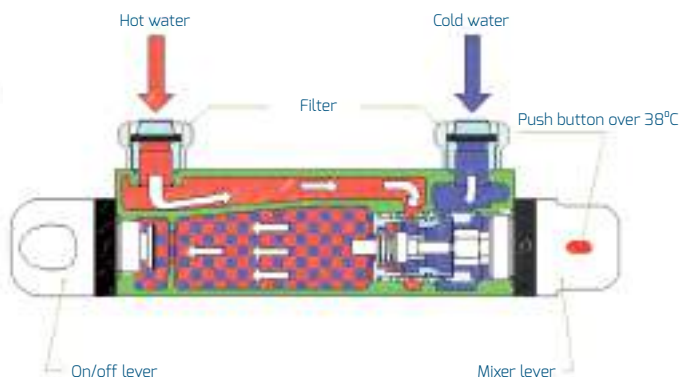

Thermostatic function

THERMOSTATIC MIXER TAPS

GRIZASA RECOMMENDS:

1. Flush and clean pipes to eliminate impurities and any water that has been trapped inside them.
  2. Remember to insert the filters when fitting the s-bend inlets and outlets to the pipes.
2. All our thermostatic taps leave the factory having first been tested and calibrated. In conditions of normal use, and if correctly installed, there is no reason why you should have any problems with them. However, if the installation instructions are not followed, certain malfunctions could occur.

PROBLEM	CAUSE	SOLUTION
Low pressure in thermostat valve.	Hot or cold water with inadequate flow or pressure.	Check the hot and cold water pressure, the installation, connections and feed valves.
Only hot or cold water comes out.	Connections to water pipes are the wrong way round, the mixer is connected back to front.	Re-install, connecting the hot and cold water feed pipes correctly.
The temperature of the mixed water is consistent with the rotation of the spindle but not with the temperature indicated on the handle.	The cartridge is incorrectly calibrated.	Remove cartridge (check temperature with a thermometer at the outlet, calibrate cartridge to the required temperature) and reassemble.
The mixer is not regulating the temperature.	The flow control chamber is blocked by impurities, jammed filters and a dirty thermostat cartridge.	Dismantle and clean cartridge and filters.
Drips or does not turn off.	Ceramic seal is broken or dirty.	Clean or replace the ceramic seal.
Cold and hot water come out alternately, or the boiler lights up and goes out intermittently.	Often happens in summer. Boiler does not ignite because flow is insufficient.	Lower the boiler temperature or turn the tap on completely. Fit a shower handle with a lot of flow.
The water comes out tepid even when the tap is turned to 'hot' although flow is adequate.	Tends to happen in winter. Boiler does not have enough power.	Turn the tap a little to the 'off' position. Fit a shower handle with low flow and a flow limiter/filter.

IDEAL WORKING PRESSURE: 3 BAR
WORKING PRESSURE RANGE: 2-5 BAR
DIFFERENCE BETWEEN MAXIMUM HOT AND COLD WATER PRESSURE 0.5 BAR