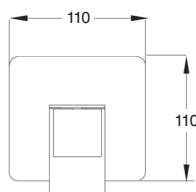

40129

Limpiador higiénico Tizziano.
Mango ducha de latón (2 aguas)
Tizziano bidet substitute hygienic
washer with brass hand shower
(2 waters)