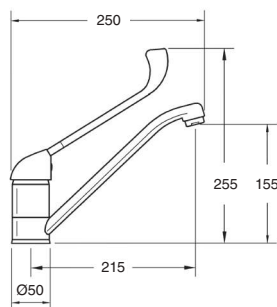

40103

Monomando fregadera gerontológico
Gerontological sink mixer tap