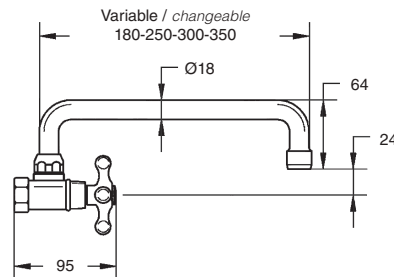

CROMO Chrome	91€
COLOR Colour	141€
BRONCE Bronze	146€
ACABADOS ESPECIALES Special finishes	169€
ORO Gold	228€
ORO MATE Matt Gold	278€

Reducciones baterías fregadera a 5/8
Additional sink tap fittings 5/8 **15€**