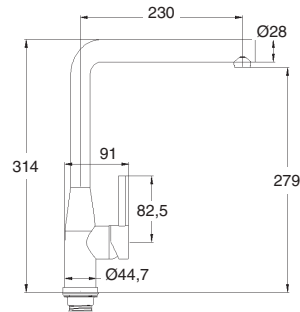

Serie Monomando fregadera

SINGLE LEVER
SINK MIXER
series

7012

Monomando fregadera
acero inoxidable AISI304 Iris
Iris stainless steel (AISI 304)
single lever sink mixer