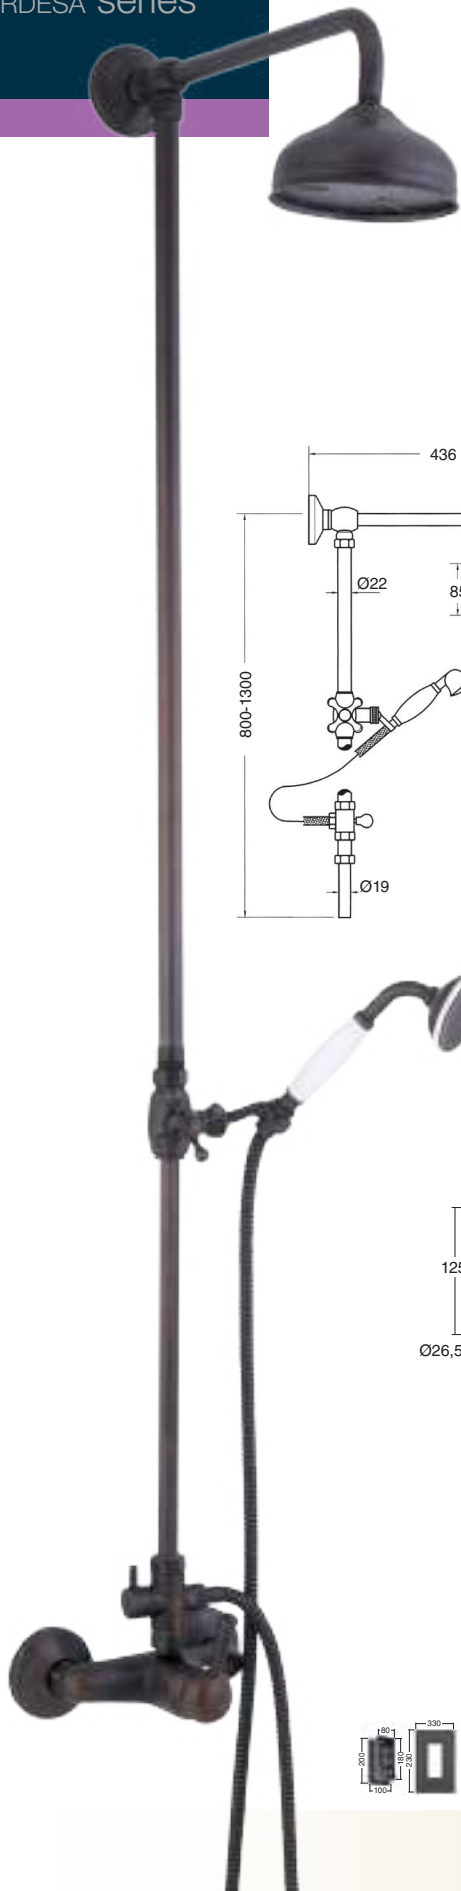

21103

Columna ducha monomando

- Barra de latón telescópica regulable en altura: mínimo 80 cm, máximo 130 cm.
- Desviador de latón con montura cerámica.
- Soporte de ducha de latón deslizante y orientable.
- Mango de ducha Venecia.
- Flexo de latón de 1,70 m.
- Rociador de latón de Ø15 cm.

Single-lever shower column

- Telescopic brass tube adjustable in height: 80 cm min. - 130 cm max.
- Brass deviator with ceramic mounting.
- Adjustable and sliding brass shower bracket.
- Venecia hand shower.
- Brass flex hose 1,7 m.
- Brass shower head Ø15 cm.