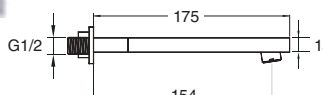

- CROMO | 60€
  Chrome
- BRONCE | 96€
  Bronze
- ACABADOS ESPECIALES | 114€
  Special finishes
- ORO | 150€
  Gold
- ORO MATE | 165€
  Matt Gold