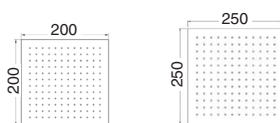

30553 CROMO 25x25 cm | **57€**
Chrome 25x25 cm

Rociador ducha anticalcáreo ABS
Minimalist anti-scale ABS shower head

30048 CROMO Ø20 cm | **28€**
Chrome Ø20 cm