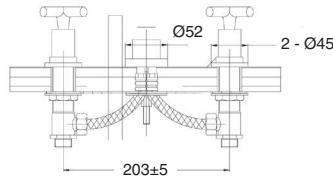

1210

Batería lavabo caño central
Washbasin set with central spout