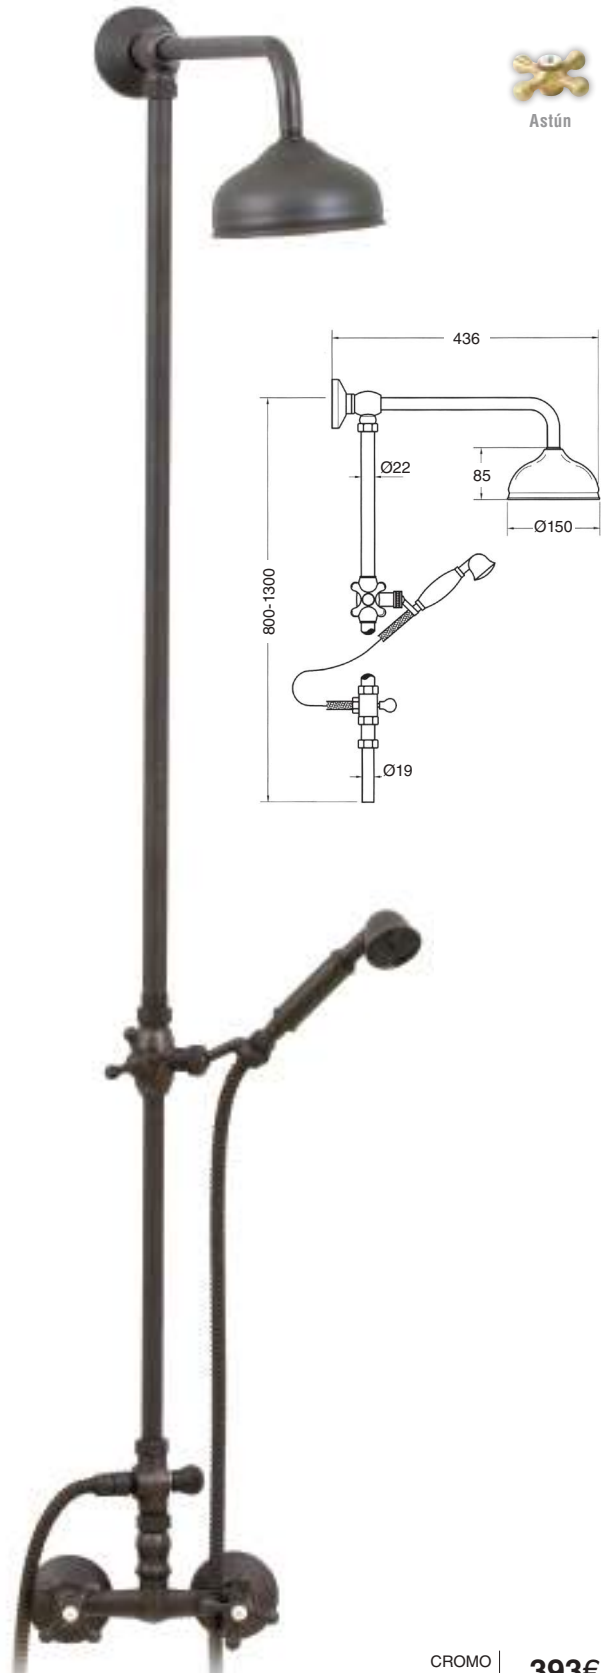

2018

Columna baño ducha mural Época telescópica con kit desviador, rociador latón Ø15 cm.

Época set of wall-mounted telescopic bath/shower with deviator kit and brass shower head Ø15 cm.

CROMO Chrome	450€
COLOR Colour	684€
BRONCE Bronze	712€
ACABADOS ESPECIALES Special finishes	855€
ORO Gold	1.125€
ORO MATE Matt Gold	1.274€