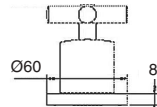

6244

Desviador empotrado Jalón
Jalón built-in deviator

- 2 SALIDAS | 2 outlets
- CROMO | Chrome | **132€**
- BRONCE | Bronze | **212€**
- ACABADOS ESPECIALES | Special finishes | **251€**
- ORO | Gold | **330€**
- ORO MATE | Matt Gold | **355€**
- 3 SALIDAS | 3 outlets
- CROMO | Chrome | **171€**
- BRONCE | Bronze | **266€**
- ACABADOS ESPECIALES | Special finishes | **318€**
- ORO | Gold | **427€**
- ORO MATE | Matt Gold | **453€**