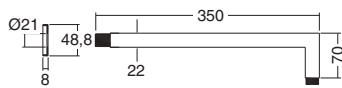

30037
Brazo de ducha latón cuadrado
Square brass shower arm