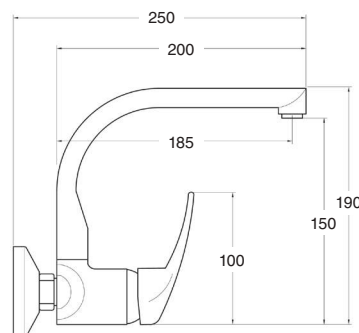

CROMO | **65€**
Chrome

35 M24x10

Serie
Monobloc
fregadera

DOUBLE HANDLE SINK MIXER
series

Serie Monobloc fregadera

DOUBLE HANDLE
SINK MIXER
series

7010

Monobloc fregadera Aragón
Aragón double handle sink mixer