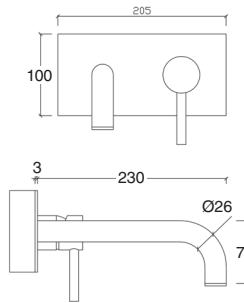

80106

Monomando lavabo mural de empotrar Izas
Izas built-in wall washbasin mixer tap

Disponible en Caja Box, añadir 35 euros / Available with concealed box, add 35 euros

CROMO | Chrome	182€
COLOR | Colour	263€
BRONCE | Bronze	284€
ACABADOS ESPECIALES | Special finishes	339€
ORO | Gold	455€
ORO MATE | Matt Gold	490€