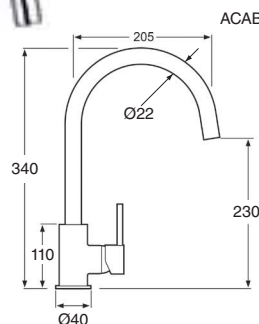

7202

Monomando fregadera minimalista
Minimalist single lever sink mixer

CROMO |
Chrome

85€

COLOR |
Colour

144€

BRONCE |
Bronze

173€

ACABADOS ESPECIALES |
Special finishes

220€

ORO |
Gold

242€

ORO MATE |
Matt Gold

292€

35 M24x10

7212

Apertura giro 90°.
Evita golpeo contra la pared
Opening 90° degree turn.
Avoid hits against wall

CROMO |
Chrome

104€

COLOR |
Colour

163€

BRONCE |
Bronze

192€

ACABADOS ESPECIALES |
Special finishes

239€

ORO |
Gold

261€

ORO MATE |
Matt Gold

311€