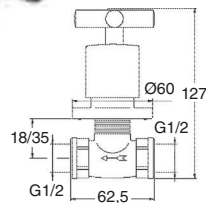

40109

Juego llaves de paso empotradas de 1/2, Jalón
Jalón set of 1/2 built-in stopcocks

CROMO | 120€
Chrome
BRONCE | 192€
Bronze
ACABADOS ESPECIALES | 228€
Special finishes
ORO | 300€
Gold
ORO MATE | 325€
Matt Gold