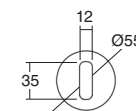

10221

Grifo electrónico para lavabo mural Izas
Electronic tap for Izas wall-mounted washbasin

1 AGUA | One water

CROMO | Chrome | **154€**
BLANCO O NEGRO MATE | White or black matt | **215€**