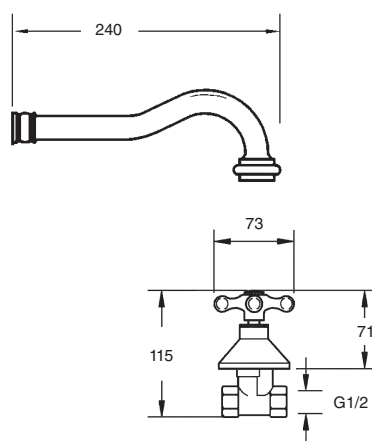

CROMO Chrome	157€
COLOR Colour	220€
BRONCE Bronze	245€
ACABADOS ESPECIALES Special finishes	292€
ORO Gold	330€
ORO MATE Matt Gold	370€

H24x10

CON MANETA FLORENCIA, RESINA BLANCA AÑADIR
With florence handle, white resin add **29€**