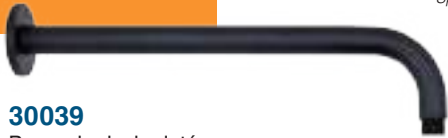

30039
Brazo de ducha latón
Brass shower arm