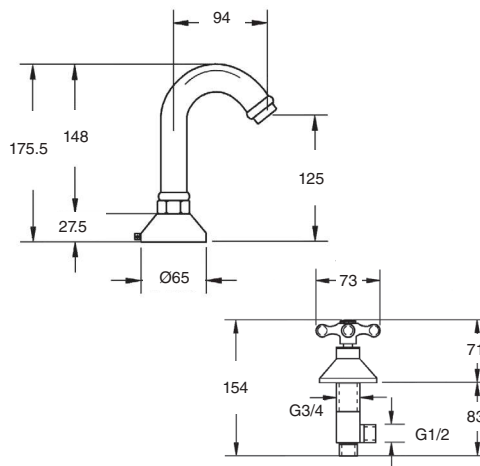

2016

Batería lavabo caño central
Washbasin set with central spout

CROMO Chrome	203€
COLOR Colour	313€
BRONCE Bronze	325€
ACABADOS ESPECIALES Special finishes	386€
ORO Gold	507€
ORO MATE Matt Gold	543€