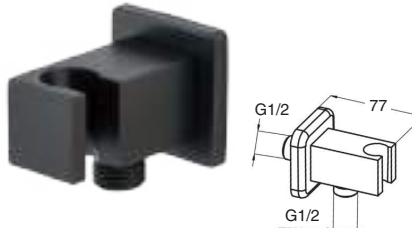

BLANCO | 4€
White
CROMO | 6€
Chrome

6236
Soporte ducha Gaudí
con toma de agua
Gaudí shower support
with water intake

CROMO | 45€
Chrome
BLANCO O NEGRO MATE | 59€
Black or white matt
BRONCE | 73€
Bronze
ACABADOS ESPECIALES | 87€
Special finishes
ORO | 104€
Gold
ORO MATE | 119€
Matt Gold

6235
Soporte ducha Izas con toma de agua
Izas shower support with water intake