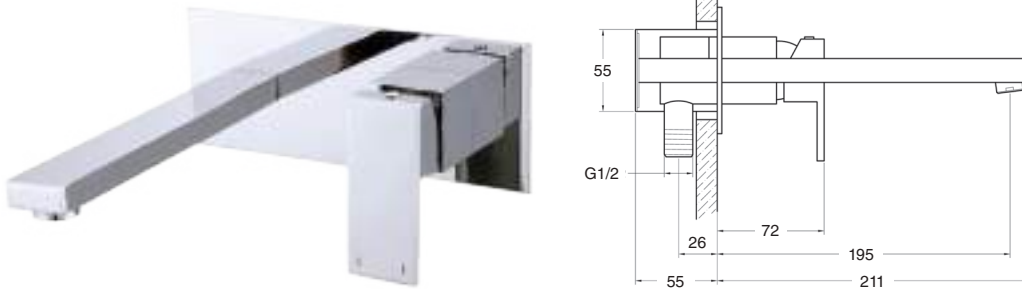

80116

Monomando lavabo mural de empotrar Tizziano
Tizziano built-in wall washbasin mixer tap

CROMO <i>Chrome</i>	174€
COLOR <i>Colour</i>	265€
BRONCE <i>Bronze</i>	282€
ACABADOS ESPECIALES <i>Special finishes</i>	336€
ORO <i>Gold</i>	435€
ORO MATE <i>Matt Gold</i>	473€

80026

Monomando lavabo mural de empotrar cascada Tizziano
Tizziano built-in wall washbasin mixer tap waterfall effect