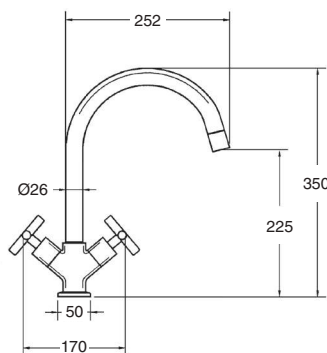

7026

Monobloc fregadera Jalón
Jalón double handle
sink mixer

CROMO Chrome	121€
COLOR Colour	190€
BRONCE Bronze	208€
ACABADOS ESPECIALES Special finishes	247€
ORO Gold	303€
ORO MATE Matt Gold	353€

H22x10