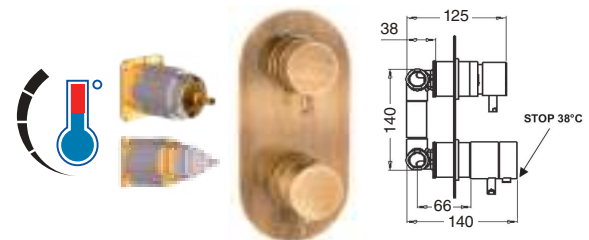

30213-1 Box Caja empotrar / Concealed box

CROMO Chrome	COLOR Colour	BRONCE Bronze	ACABADOS ESPECIALES Special finishes	ORO Gold	ORO MATE Matt Gold
400€	505€	563€	648€	820€	855€