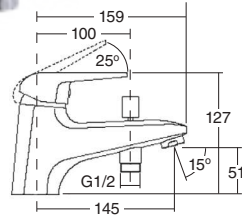

40165

Monomando de lavabo con función ducha
Hand-washing tap shower position

CROMO | 110€
Chrome