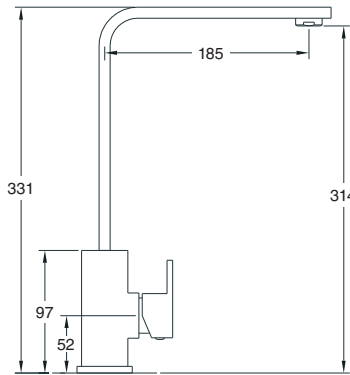

7048

Monomando fregadera Gaudí
Gaudí single lever sink mixer

CROMO | Chrome	125€
COLOR | Colour	195€
BRONCE | Bronze	204€
ACABADOS ESPECIALES | Special finishes	238€
ORO | Gold	312€
ORO MATE | Matt Gold	362€

35 M24x10