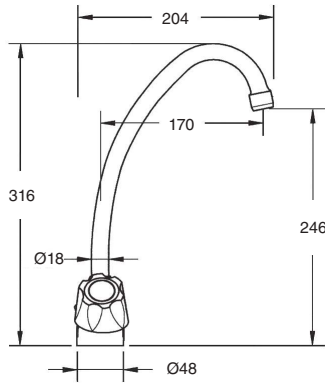

7013

Monobloc fregadera caño tubo
Double handle sink mixer with pipe spout

Astún

CROMO Chrome	93€
COLOR Colour	145€
BRONCE Bronze	148€
ACABADOS ESPECIALES Special finishes	177€
ORO Gold	232€
ORO MATE Matt Gold	282€