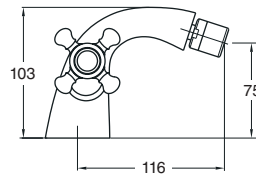

2007

Monobloc bidé Époque
Época bidet two handle mixer tap

CROMO Chrome	116€
COLOR Colour	173€
BRONCE Bronze	180€
ACABADOS ESPECIALES Special finishes	215€
ORO Gold	290€
ORO MATE Matt Gold	315€

M22x10