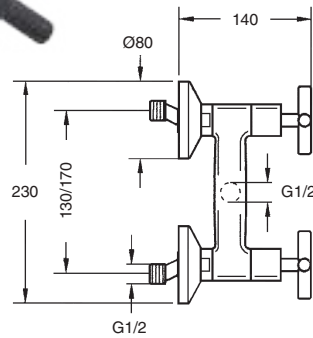

CROMO Chrome	429€
COLOR Colour	670€
BRONCE Bronze	686€
ACABADOS ESPECIALES Special finishes	815€
ORO Gold	1.072€
ORO MATE Matt Gold	1.120€

M24x10

Serie Jalón
JALÓN series

1202
Grupo ducha con equipo ducha
Shower combination with shower set