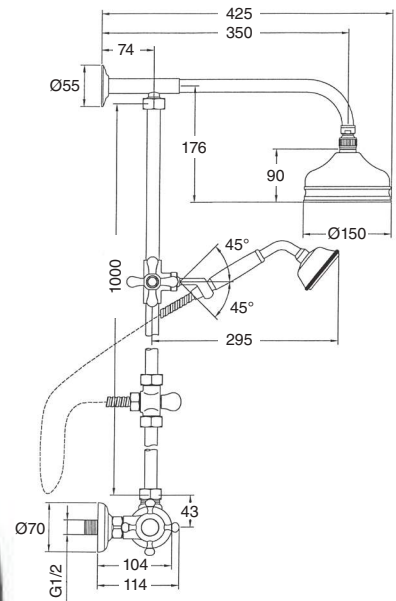

2128

Columna ducha mural Época telescópica con equipo ducha, rociador latón Ø15 cm.
Época set of wall-mounted telescopic shower with shower set and brass shower head Ø15 cm.

CROMO

Chrome

378€

COLOR

Colour

582€

BRONCE

Bronze

605€

ACABADOS ESPECIALES
Special finishes

719€

ORO

Gold

945€

ORO MATE

Matt Gold

1.095€

2222

Columna ducha termostática Época mural con kit desviador, rociador latón Ø15 cm.
Época set of wall-mounted thermostatic shower with deviator kit and brass shower head Ø15 cm.

CROMO

Chrome

662€

BRONCE

Bronze

1.092€

ACABADOS ESPECIALES
Special finishes

1.255€

ORO

Gold

1.655€

ORO MATE

Matt Gold

1.805€