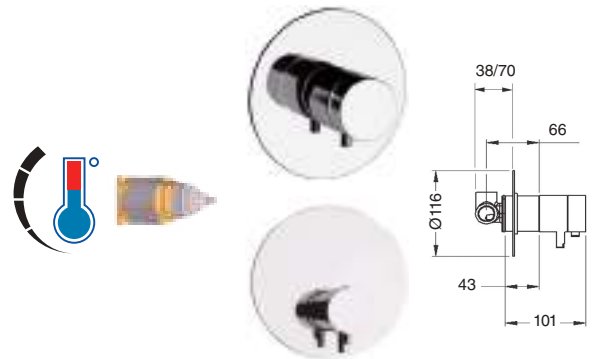

30212-1 Box Caja empotrar / Concealed box

CROMO Chrome	COLOR Colour	BRONCE Bronze	ACABADOS ESPECIALES Special finishes	ORO Gold	ORO MATE Matt Gold
288€	351€	387€	439€	545€	580€