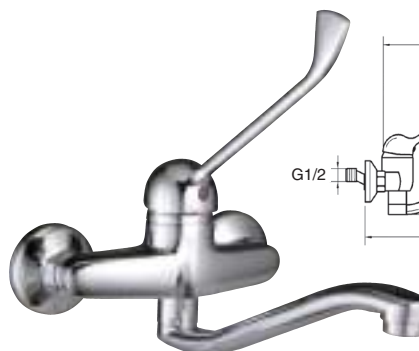

CROMO | Chrome | **55€**

40103

Monomando fregadera gerontológico
Gerontological sink mixer tap

CROMO | Chrome | **97€**

40104

Monomando fregadera mural gerontológico
Gerontological wall-mounted sink mixer tap