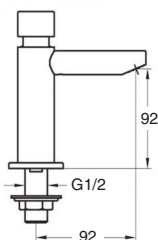

40112

Grifo temporizado en acero AISI 316L cepillado Aurin
Aurin temporized washbasin tap in brushed Steel AISI 316L

CROMO | Chrome | **175€**

40112-1
Prolongador 5 cm
5 cm extension **43€**

40112-2
Prolongador 10 cm
10 cm extension **56€**

40106

Grifo lavabo temporizado Gaudí prerregulado
Gaudí pre-regulated temporized washbasin tap

CROMO | Chrome | **103€**