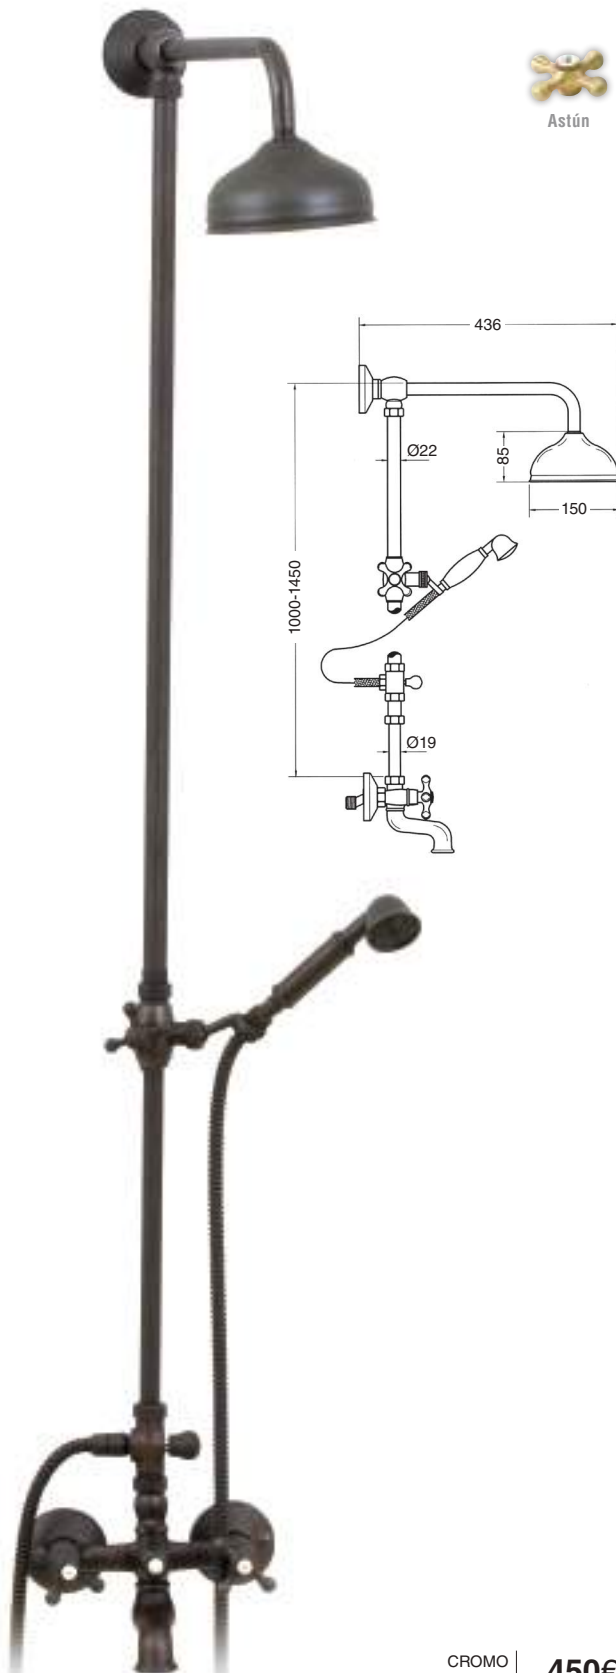

2018

Columna baño ducha mural Época telescópica con kit desviador, rociador latón Ø15 cm.

Época set of wall-mounted telescopic bath/shower with deviator kit and brass shower head Ø15 cm.

CROMO Chrome	450€
COLOR Colour	684€
BRONCE Bronze	712€
ACABADOS ESPECIALES Special finishes	855€
ORO Gold	1.125€
ORO MATE Matt Gold	1.274€