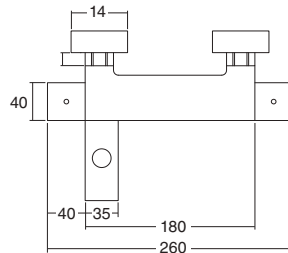

80109

Mezclador termostático baño con equipo ducha
Thermostatic bath mixer with shower set