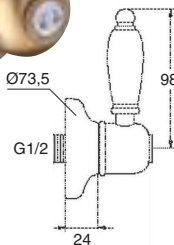

6238

Desviador empotrado Florencia
Florencia built-in deviator

- 2 SALIDAS | 2 outlets
- CROMO | Chrome | **139€**
- BRONCE | Bronze | **185€**
- ACABADOS ESPECIALES | Special finishes | **276€**
- ORO | Gold | **362€**
- ORO MATE | Matt Gold | **388€**
- 3 SALIDAS | 3 outlets
- CROMO | Chrome | **159€**
- BRONCE | Bronze | **209€**
- ACABADOS ESPECIALES | Special finishes | **302€**
- ORO | Gold | **397€**
- ORO MATE | Matt Gold | **424€**