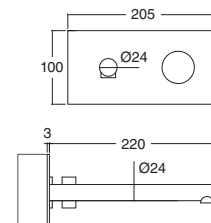

30316

Monomando lavabo de empotrar temporizado Tena
Tena temporized built-in washbasin mixer tap

CROMO | Chrome | **150€**
BLANCO O NEGRO MATE | White or black matt | **210€**