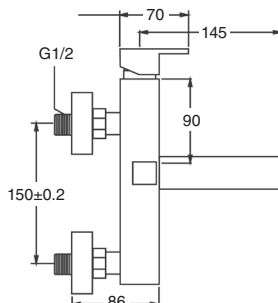

80000

Monomando baño con equipo de ducha Tizziano
Tizziano bath mixer tap with shower set