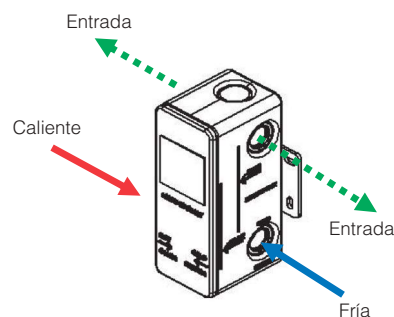

20213-1 Box Caja empotrar / Concealed box

CROMO Chrome	COLOR Colour	BRONCE Bronze	ACABADOS ESPECIALES Special finishes	ORO Gold	ORO MATE Matt Gold
402€	505€	563€	637€	820€	855€