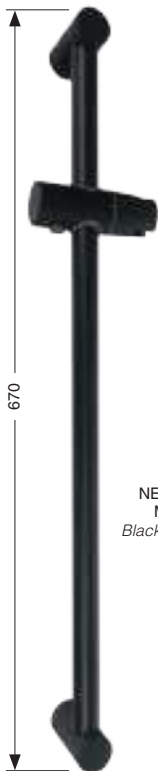

6204

Barra Deslizante Tena ABS
Tena ABS sliding bar