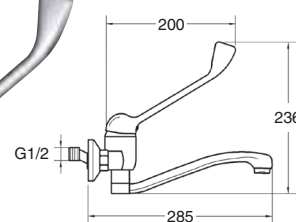

CROMO | Chrome | **55€**

40103

Monomando fregadera gerontológico
Gerontological sink mixer tap

CROMO | Chrome | **97€**

40104

Monomando fregadera mural gerontológico
Gerontological wall-mounted sink mixer tap