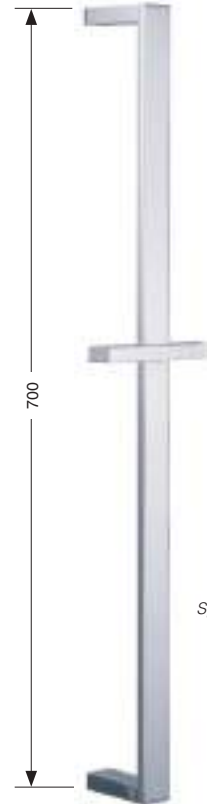

6210

Barra deslizante ovalada 30x15 mm (latón)
Oval sliding bar 30x15 mm (brass)

CROMO Chrome	95€
BRONCE Bronze	161€
ACABADOS ESPECIALES Special finishes	192€
ORO Gold	238€
ORO MATE Matt Gold	289€

6209

Barra deslizante rectangular (latón)
Rectangular sliding bar (brass)