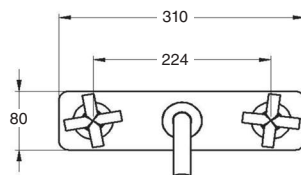

1226

Batería lavabo mural de empotrar Jalón
Jalón built-in wall-mounted washbasin tap set

CROMO Chrome	228€
COLOR Colour	350€
BRONCE Bronze	365€
ACABADOS ESPECIALES Special finishes	433€
ORO Gold	569€
ORO MATE Matt Gold	604€