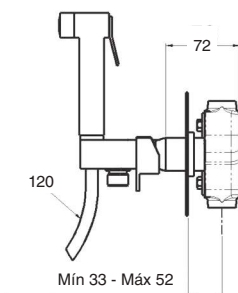

40135

Limpiador higiénico de empotrar Tizziano.
Mango ducha de latón (2 aguas)
Tizziano built-in bidet substitute hygienic washer with
brass hand shower (2 waters)