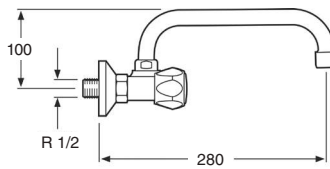

7206

Grifo giratorio un agua caño alto de 20 cm
Swivel tap with high spout 20 cm

CROMO | **22€**

Chrome

H22x10

Serie
Hidroterapia
HIDROTHERAPY
series

HIDROTHERAPIA
hidrotherapy

30603
Rociador ducha de empotrar 5 vías Iguazú de 80x60 cm. Acero inoxidable brillo ultrafino Iguazu 5 ways built-in shower head, 80x60 cm. Shining ultra slim stainless steel