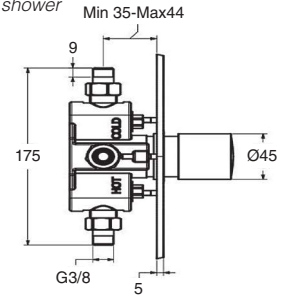

40134

Mezclador mural empotrado temporizado (15 segundos) para ducha con pulsador
Temporized wall-mounted built-in mixer shower (15 seconds) with push-button

CROMO | Chrome | **332€**