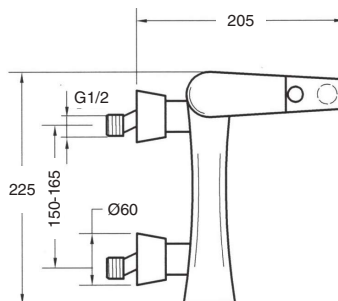

25 M16x10

20107

Monomando bidé
Bidet mixer tap

CROMO Chrome	175€
COLOR Colour	253€
BRONCE Bronze	275€
ACABADOS ESPECIALES Special finishes	321€
ORO Gold	369€
ORO MATE Matt Gold	402€

25 M16x10

20100

Monomando baño con equipo de ducha
Bath mixer tap with shower set