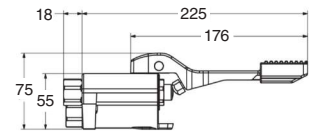

40119

Grifo pedal mezclador 2 aguas montaje a suelo
Floor-mounted mixer dual pedal tap

209€