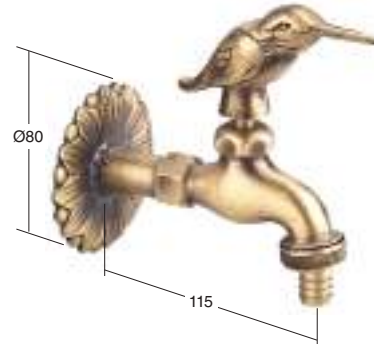

6150

Grifo jardín clásico pulido 1/2
Classic polished garden tap 1/2

33€

6120

Grifo frontal estilo antiguo salida manguera 1/2
Old style front tap, with hose attachment fitting 1/2

56€

6144

Grifo frontal pájaro en bronce 1/2
Old style front tap, with hose attachment fitting 1/2