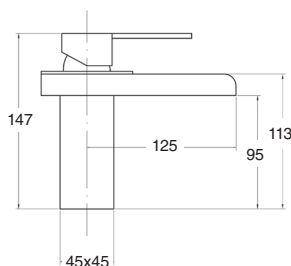

80008

Monomando lavabo cascada Tizziano
Tizziano washbasin mixer tap with waterfall effect

CROMO Chrome	131€
COLOR Colour	203€
BRONCE Bronze	214€
ACABADOS ESPECIALES Special finishes	254€
ORO Gold	328€
ORO MATE Matt Gold	364€

10108

Monomando lavabo cascada Gaudí. **PROGRESIVO**
Gaudí Washbasin mixer tap with waterfall effect. **PROGRESSIVE**