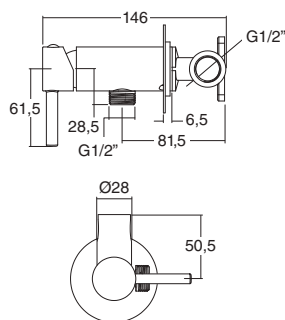

CROMO <i>Chrome</i>	75€
COLOR <i>Colour</i>	117€
BRONCE <i>Bronze</i>	120€
ACABADOS ESPECIALES <i>Special finishes</i>	142€
ORO <i>Gold</i>	187€
ORO MATE <i>Matt Gold</i>	224€

Limpiador higiénico
de empotrar 2 aguas
*Built-in bidet substitute hygienic
washer, 2 waters*