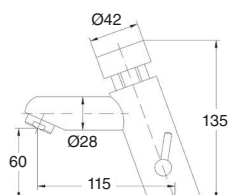

CROMO | Chrome | **88€**

30316

Monomando lavabo de empotrar temporizado Tena
Tena temporized built-in washbasin mixer tap

CROMO | Chrome | **150€**
BLANCO O NEGRO MATE | White or black matt | **210€**

10214