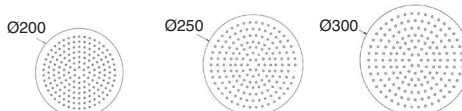

30548 CROMO Ø25 cm | **43€**
Chrome Ø25 cm

30648 CROMO Ø30 cm | **60€**
Chrome Ø30 cm