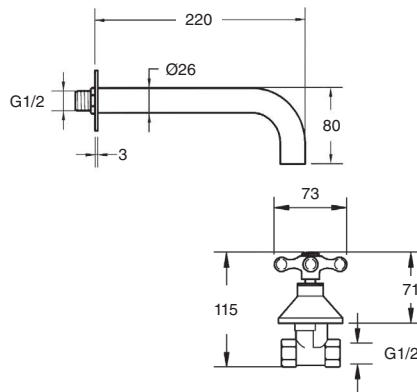

2006

Batería lavabo mural de empotrar caño central
Built-in wall-mounted washbasin tap set with central spout

Astún

CROMO Chrome	143€
COLOR Colour	218€
BRONCE Bronze	229€
ACABADOS ESPECIALES Special finishes	272€
ORO Gold	357€
ORO MATE Matt Gold	393€