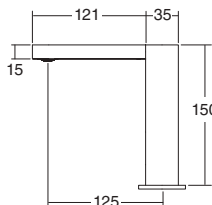

10216

Grifo electrónico para lavabo cuadrado
Electronic mixer tap for square washbasin

1 AGUA | One water

CROMO | Chrome | **167€**
BLANCO O NEGRO MATE | White or black matt | **226€**

10217
Mezclador / Mixer
CROMO | Chrome | **201€**
BLANCO O NEGRO MATE | White or black matt | **262€**