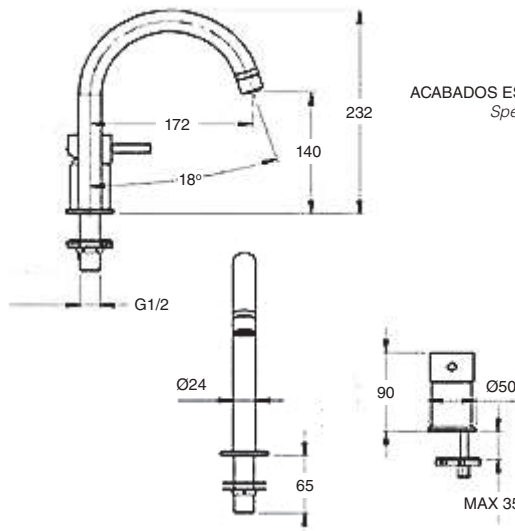

11026

Batería lavabo caño central
Washbasin set with central spout

CROMO Chrome	135€
COLOR Colour	207€
BRONCE Bronze	216€
ACABADOS ESPECIALES Special finishes	257€
ORO Gold	338€
ORO MATE Matt Gold	374€

25 H18x10