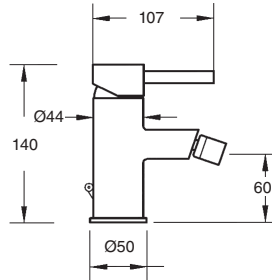

ORO | 364€
Gold

ORO MATE | 399€
Matt Gold

35 H18x10

70007

Monomando bidé Broto
Broto bidet mixer tap

CROMO | 72€
Chrome

COLOR | 113€
Colour

BRONCE | 116€
Bronze