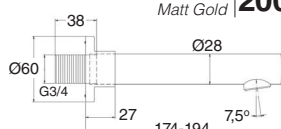

6241
Caño bañera Époqa
Époqa bath spout

- CROMO | 74€
Chrome
- BRONCE | 118€
Bronze
- ACABADOS ESPECIALES | 141€
Special finishes
- ORO | 185€
Gold
- ORO MATE | 200€
Matt Gold

6237
Caño bañera Izas
Izas bath spout