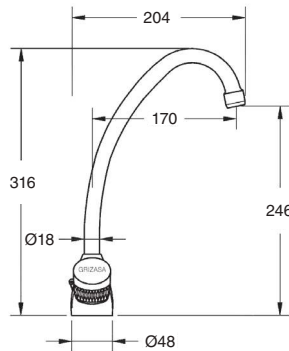

7015

Monobloc fregadera un agua
One-water sink tap

CROMO Chrome	77€
COLOR Colour	119€
BRONCE Bronze	123€
ACABADOS ESPECIALES Special finishes	145€
ORO Gold	193€
ORO MATE Matt Gold	218€