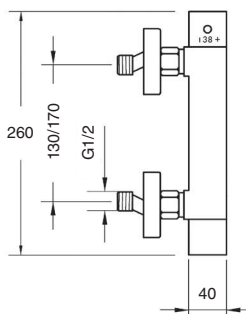

CROMO Chrome	202€
COLOR Colour	285€
BRONCE Bronze	323€
ACABADOS ESPECIALES Special finishes	384€
ORO Gold	523€
ORO MATE Matt Gold	580€