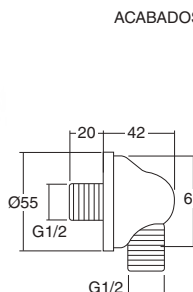

6233
Toma de agua mural Époqa
Époqa wall water intake fitting

- CROMO | 40€
  Chrome
- BRONCE | 63€
  Bronze
- ACABADOS ESPECIALES | 75€
  Special finishes
- ORO | 99€
  Gold
- ORO MATE | 114€
  Matt Gold