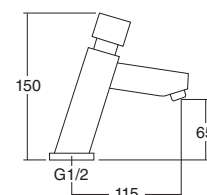

40131

Ducha 1 agua de empotrar temporizada 15 seg.
Temporized built-in shower cold water. 15 seconds

CROMO | Chrome | **68€**

40134

Mezclador mural empotrado temporizado (15 segundos) para ducha con pulsador
Temporized wall-mounted built-in mixer shower (15 seconds) with push-button

CROMO | Chrome | **332€**

30054

Ducha antivandálica 1/2 latón
Vandal-proof shower 1/2 brass

CROMO | Chrome | **72€**

40100

Grifo lavabo temporizado prerregulado
Pre-regulated temporized washbasin tap

CROMO | Chrome | **44€**

BRONCE | Bronze | **78€**

ACABADOS ESPECIALES | Special finishes | **105€**

40122

Grifo lavabo alto temporizado prerregulado
Pre-regulated temporized tall washbasin tap

CROMO | Chrome | **57€**

BRONCE | Bronze | **99€**

ACABADOS ESPECIALES | Special finishes | **128€**

40107

Grifo lavabo temporizado Izas
Izas temporized washbasin tap

CROMO | Chrome | **101€**

BRONCE | Bronze | **160€**

ACABADOS ESPECIALES | Special finishes | **191€**

40112

Grifo temporizado en acero AISI 316L cepillado Aurin
Aurin temporized washbasin tap in brushed Steel AISI 316L

CROMO | Chrome | **175€**

40112-1
Prolongador 5 cm
5 cm extension **43€**

40112-2
Prolongador 10 cm
10 cm extension **56€**

40106

Grifo lavabo temporizado Gaudí prerregulado
Gaudí pre-regulated temporized washbasin tap

CROMO | Chrome | **103€**