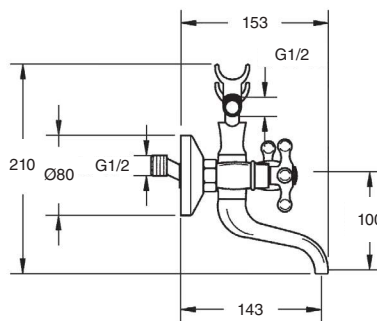

2010

Grupo baño Época con equipo ducha
Época bath combination with shower set

- CROMO | Chrome | **243€**
- COLOR | Colour | **355€**
- BRONCE | Bronze | **380€**
- ACABADOS ESPECIALES | Special finishes | **452€**
- ORO | Gold | **607€**
- ORO MATE | Matt Gold | **657€**