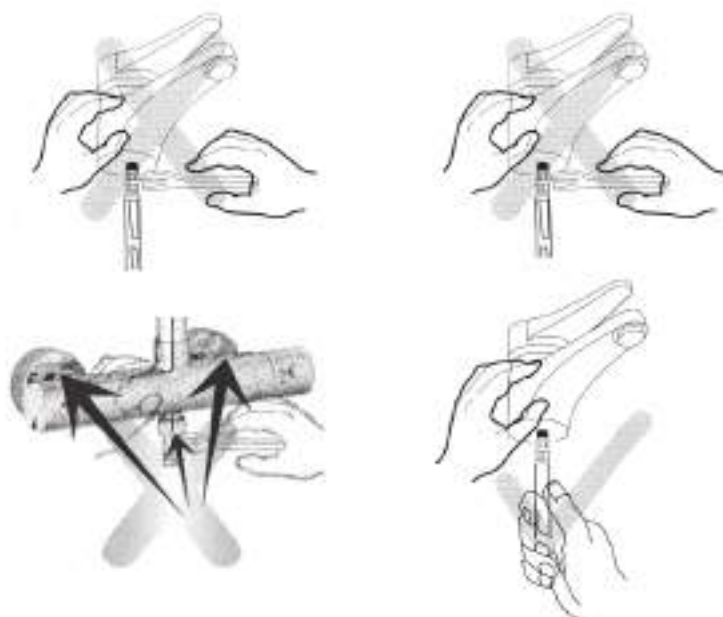

Latiguillos Hose bibs

Latón niquelado
Junta de caucho incorporada
Latón
Caucho EPDM
Acero inoxidable AISI 304
Ø interior 6,8 mm
Ø exterior 10 mm

Nickelated brass
Rubber seals included
Brass
Rubber EPDM
Stainless steel AISI304
Ø Inner 6,8mm
Ø Outer 10mm

Modo de instalación Installation mode

Para garantizar la vida útil de nuestras conexiones flexibles no usar ningún tipo de herramienta para fijar los latiguillos y las tuercas de conexión.

Una presión de rosca excesiva puede dañarlas de forma irreparable y causar fugas de agua y estropear el baño de pintura. Una ligera presión aplicada con las manos es suficiente.

En caso de utilizar herramientas, nuestra garantía NO LO CUBRIRÁ.

To guarantee useful life of flexible connections, do not use any kind of tool to attach the hose bibs and the connection nut.

An excessive pressure would cause irreparable damage as well as water leaks and ruin the paint bath. Applying light pressure with the hands is enough.

In case of using tools, our warranty WILL NOT COVER IT.