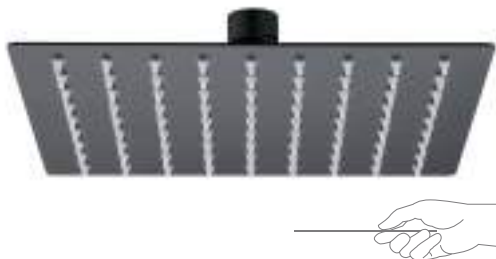

30504

CROMO 30 x 30 |
Chrome 30 x 30

73€

30506 Blanco o negro mate / Black or white matt

Rociador ducha anticalcáreo acero
inoxidable ultrafino 30x30 cm
Square anti-scale stainless steel ultra slim shower
head 30x30 cm

159€

30512 Blanco o negro mate / Black or white matt

Rociador ducha anticalcáreo acero
inoxidable ultrafino 25x25 cm
Square anti-scale stainless steel ultra slim shower
head 25x25 cm

120€

30510 Negro mate / Black matt

Rociador ducha anticalcáreo ABS 25x25 cm
Square anti-scale ABS ultra slim shower head 25x25 cm

52€