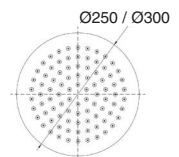

30513

Rociador de dos funciones, cascada y lluvia,
caudal a 3 bar.
2 functions shower head water fall and rain,
flow rate at 3 bar.

339€

Rociador ducha ultrafino acero inox.
anticalcáreo efecto lluvia
Square anti-scale stainless steel ultra slim
rain effect shower head

30515

CROMO 20 x 20 |
Chrome 20 x 20

44€

30503

CROMO 25 x 25 |
Chrome 25 x 25

63€

30504

CROMO 30 x 30 |
Chrome 30 x 30

73€

30506 Blanco o negro mate / Black or white matt

Rociador ducha anticalcáreo acero
inoxidable ultrafino 30x30 cm
Square anti-scale stainless steel ultra slim shower
head 30x30 cm

159€

30512 Blanco o negro mate / Black or white matt

Rociador ducha anticalcáreo acero
inoxidable ultrafino 25x25 cm
Square anti-scale stainless steel ultra slim shower
head 25x25 cm

120€

30510 Negro mate / Black matt

Rociador ducha anticalcáreo ABS 25x25 cm
Square anti-scale ABS ultra slim shower head 25x25 cm

52€

Rociador ducha ultrafino acero inox.
anticalcáreo efecto lluvia
Square anti-scale stainless steel ultra slim
rain effect shower head

30500

CROMO Ø25 |
Chrome 25Ø

60€

30502

CROMO Ø30 |
Chrome Ø30

67€

30507 Blanco o negro mate / Black or white matt

Rociador ducha anticalcáreo acero
inoxidable ultrafino Ø30 cm
Round anti-scale stainless steel ultra slim shower
head Ø30 cm

142€

30514 Blanco o negro mate / Black or white matt

Rociador ducha anticalcáreo acero
inoxidable ultrafino Ø25 cm
Round anti-scale stainless steel ultra slim shower
head Ø25 cm

111€

30511 Negro mate / Black matt

Rociador ducha anticalcáreo ABS Ø25 cm
Round anti-scale ABS ultra slim shower head Ø25 cm

50€

30051

Rociador acero inox. technology light
Color según temperatura del agua
AZUL: Fría
FUCHSIA: Templada
ROJO: Caliente

20x20 cm, 8 leds

190€

20x20 cm, 8 leds

30x30 cm, 12 leds

307€

30x30 cm, 12 leds

40x40 cm, 16 leds

445€

40x40 cm, 16 leds