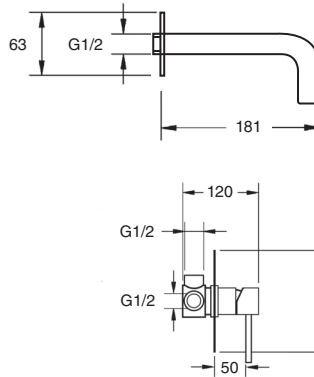

80126

Monomando lavabo mural de empotrar Izas
Izas built-in washbasin mixer tap

Disponible en Caja Box, añadir 35 euros / Available with concealed box, add 35 euros

CROMO | Chrome	105€
COLOR | Colour	165€
BRONCE | Bronze	190€
ACABADOS ESPECIALES | Special finishes	218€
ORO | Gold	250€
ORO MATE | Matt Gold	285€

80136

Monomando lavabo cascada mural de empotrar Izas
Izas built-in wall washbasin mixer tap waterfall effect