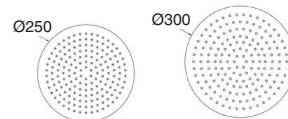

52€

Rociador ducha ultrafino acero inox.
anticalcáreo efecto lluvia
Square anti-scale stainless steel ultra slim
rain effect shower head

30500

CROMO Ø25 |
Chrome 25Ø

60€

30502

CROMO Ø30 |
Chrome Ø30

67€