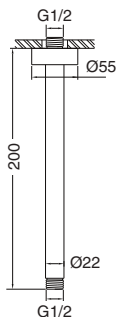

CROMO	|	32€
Chrome	|	
BRONCE	|	53€
Bronze	|	
ACABADOS ESPECIALES	|	61€
Special finishes	|	
ORO	|	80€
Gold	|	
ORO MATE	|	93€
Matt Gold	|	

30041
Brazo ducha latón empotrado a techo
Brass shower arm, mounted to ceiling

CROMO	|	24€
Chrome	|	
BRONCE	|	38€
Bronze	|	
ACABADOS ESPECIALES	|	46€
Special finishes	|	
ORO	|	60€
Gold	|	
ORO MATE	|	75€
Matt Gold	|