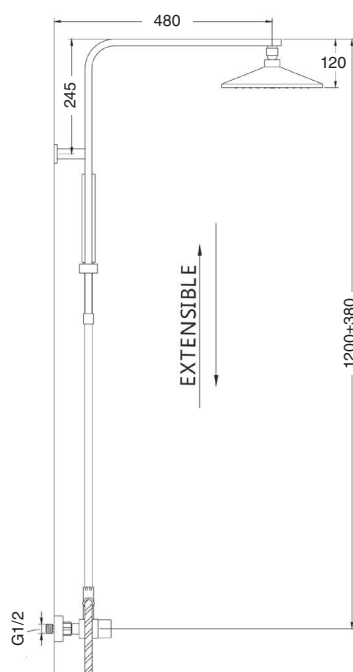

Serie Tizziano Gaudí / Matisse

TIZZIANO
GAUDÍ / MATISSE
series

10130

Columna ducha termostática Gaudí telescópica, rociador ducha orientable anticálcico ABS 25x25 cm.

Gaudí set of thermostatic telescopic shower column with anti-scale revolving ABS shower head 25x25 cm.

CROMO | **470€**
Chrome

ROCIADOR LATÓN 25X25 cm
Brass shower head 25x25cm

BRONCE | **815€**
Bronze

ACABADOS ESPECIALES | **1.242€**
Special finishes

ORO | **1.814€**
Gold

ORO MATE | **1.970€**
Matt Gold

BLANCO O NEGRO MATE ROCIADOR INOX. 25X25 cm
Black or white matt finish with stainless steel shower head 25x25cm