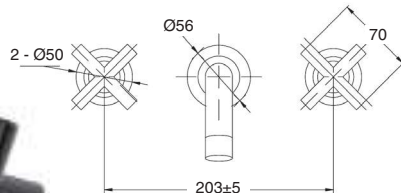

1216

Batería lavabo mural de empotrar caño central
Built-in wall-mounted washbasin tap set with central spout

CROMO Chrome	138€
COLOR Colour	213€
BRONCE Bronze	224€
ACABADOS ESPECIALES Special finishes	263€
ORO Gold	345€
ORO MATE Matt Gold	380€