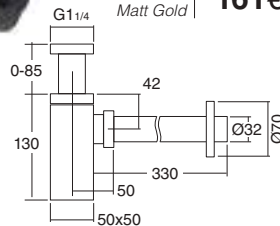

5527

Sifón cuadrado 1" 1/4 latón
Square siphon 1" 1/4 brass

- CROMO | Chrome | **57€**
- BRONCE | Bronze | **88€**
- ACABADOS ESPECIALES | Special finishes | **110€**
- ORO | Gold | **135€**
- ORO MATE | Matt Gold | **161€**