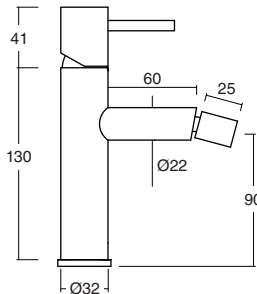

CROMO Chrome	135€
COLOR Colour	207€
BRONCE Bronze	216€
ACABADOS ESPECIALES Special finishes	257€
ORO Gold	338€
ORO MATE Matt Gold	374€

25 H18x10

Serie Veral Ibón

VERAL / IBÓN
series

11017

Monomando bidé
caño recto
*Bidet mixer tap with
straight spout*