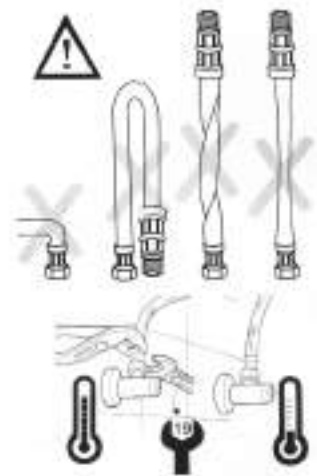

Latiguillos Hose bibs

Latón niquelado
Junta de caucho incorporada
Latón
Caucho EPDM
Acero inoxidable AISI 304
Ø interior 6,8 mm
Ø exterior 10 mm

Nickelated brass
Rubber seals included
Brass
Rubber EPDM
Stainless steel AISI304
Ø Inner 6,8mm
Ø Outer 10mm

Modo de instalación Installation mode

Para garantizar la vida útil de nuestras conexiones flexibles no usar ningún tipo de herramienta para fijar los latiguillos y las tuercas de conexión.

Una presión de rosca excesiva puede dañarlas de forma irreparable y causar fugas de agua y estropear el baño de pintura. Una ligera presión aplicada con las manos es suficiente.

En caso de utilizar herramientas, nuestra garantía NO LO CUBRIRÁ.

To guarantee useful life of flexible connections, do not use any kind of tool to attach the hose bibs and the connection nut.

An excessive pressure would cause irreparable damage as well as water leaks and ruin the paint bath. Applying light pressure with the hands is enough.

In case of using tools, our warranty WILL NOT COVER IT.