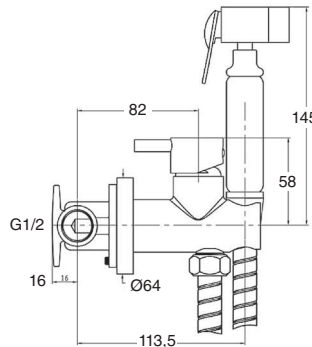

ACABADOS ESPECIALES | 138€
Special finishes

ORO | 182€
Gold

ORO MATE | 217€
Matt Gold

35 H22x10

40130

Limpiador higiénico de empotrar Izas.
Mango ducha de latón
(2 aguas)
Izas built-in bidet substitute hygienic
washer with brass hand shower
(2 waters)