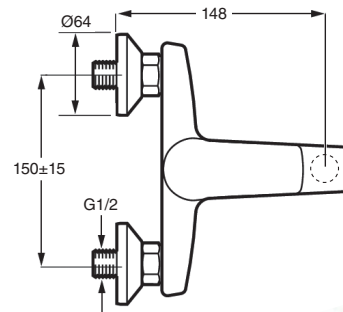

50500
Monomando baño con equipo de ducha
Bath mixer tap with shower set