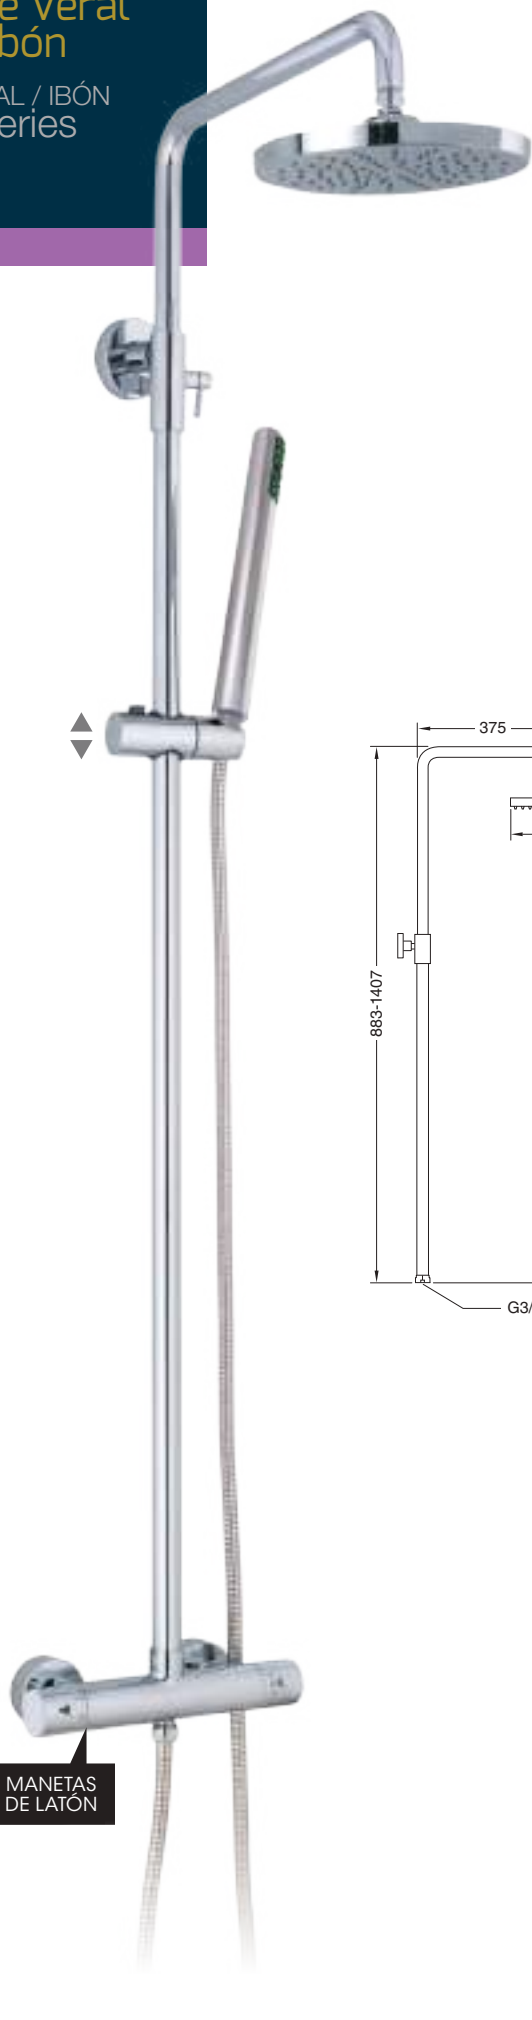

Serie Veral Ibón

VERAL / IBÓN
series

MANETAS
DE LATÓN

11003

Columna ducha termostática

Sistema de ducha con regulador de caudal y selector de rociador y ducha unificados en la maneta de caudal. Botón de seguridad STOP a 38°.

Manetas de latón

- Barra de latón telescópica regulable en altura: mínimo 88,3 cm, máximo 140,7 cm.
- Soporte de ducha ABS deslizante y orientable.
- Mango de ducha Izas ABS.
- Flexo de acero inoxidable doble grapado de 1,70 m.
- Rociador ducha orientable anticalcáreo ABS de Ø20 cm.

Set of thermostatic shower column

Thermostatic mixer: shower system with flow-rate regulator and shower head or hand shower selector together in the same handle. Security button STOP at 38°. **Brass levers.**

- Telescopic brass tube adjustable in height: 88,3 cm min. – 140,3 cm max.
- Sliding and swivel ABS shower support.
- Izas ABS hand shower.
- Stainless steel flex hose double hooked, 1,70 m.
- Anti-scale revolving ABS ultra slim shower head, Ø20 cm.

CROMO | 239€
Chrome

11008

- Rociador ducha orientable anticalcáreo de acero inoxidable AISI 304 extraplano de Ø25 cm.

- Anti-scale revolving stainless steel AISI304 ultra slim shower head, Ø25 cm.

CROMO | 271€
Chrome

BLANCO O NEGRO MATE | 455€
Black or white matt

11009

- Rociador ducha orientable ABS anticalcáreo de Ø25 cm.

- Mango ducha Bari.
- Anti-scale revolving ABS ultra slim shower head, Ø25 cm.
- Bari hand shower

NEGRO MATE | 375€
Black matt

11010

- Rociador ducha orientable anticalcáreo latón de Ø20 cm.

- Flexo de latón de 1,70 m.
- Anti-scale revolving brass shower head Ø20 cm.
- Brass flex hose 1,7 m.

BRONCE | 511€
Bronze

ACABADOS ESPECIALES | 664€
Special finishes

ORO | 970€
Gold

ORO MATE | 1.127€
Matt Gold