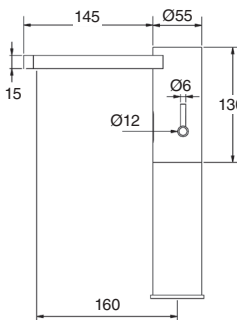

10220
Mezclador / Mixer
CROMO | Chrome | **318€**
BLANCO O NEGRO MATE | White or black matt | **405€**

10223

Grifo electrónico para lavabo mural Gaudí
Electronic tap for Gaudí wall-mounted washbasin

1 AGUA | One water

CROMO | Chrome | **180€**
BLANCO O NEGRO MATE | White or black matt | **241€**