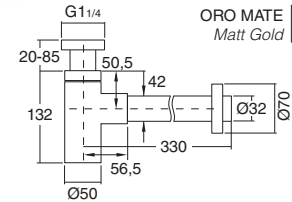

5526

Sifón cilíndrico telescópico 1" 1/4 latón
Cylindrical telescopic siphon 1" 1/4 brass

- CROMO | Chrome | **31€**
- BRONCE | Bronze | **78€**
- ACABADOS ESPECIALES | Special finishes | **97€**
- ORO | Gold | **125€**
- ORO MATE | Matt Gold | **151€**