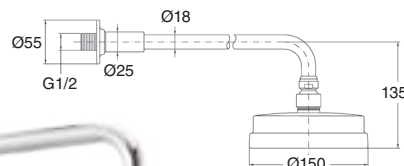

Set of built-in shower

- Built-in bath mixer tap.
- Brass shower arm 30 cm.
- Época brass shower head Ø15 cm.
- Brass flex hose 1,7 m.
- Época wall water intake fitting.
- Época shower bracket.
- Época hand shower.