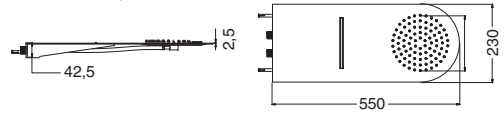

30513

Rociador de dos funciones, cascada y lluvia,
caudal a 3 bar.
2 functions shower head water fall and rain,
flow rate at 3 bar.

339€