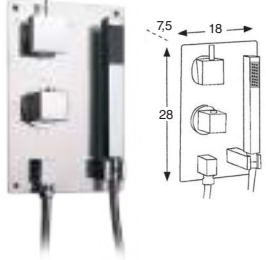

7206

Grifo giratorio un agua caño alto de 20 cm
Swivel tap with high spout 20 cm

CROMO | **22€**

Chrome

H22x10

Serie
Hidroterapia
HIDROTHERAPY
series

HIDROTHERAPIA
hidrotherapy

30603
Rociador ducha de empotrar 5 vías Iguazú de 80x60 cm. Acero inoxidable brillo ultrafino Iguazu 5 ways built-in shower head, 80x60 cm. Shining ultra slim stainless steel