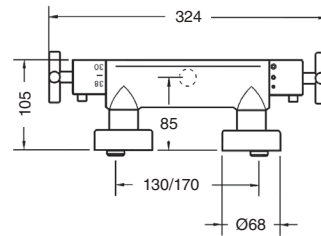

CROMO | Chrome	110€
COLOR | Colour	193€
BRONCE | Bronze	201€
ACABADOS ESPECIALES | Special finishes	213€
ORO | Gold	423€
ORO MATE | Matt Gold	480€

1212
Mezclador termostático ducha con equipo ducha
(Sistema economizador Ecostop)
Thermostatic shower mixer with shower set
(Ecostop economiser system)